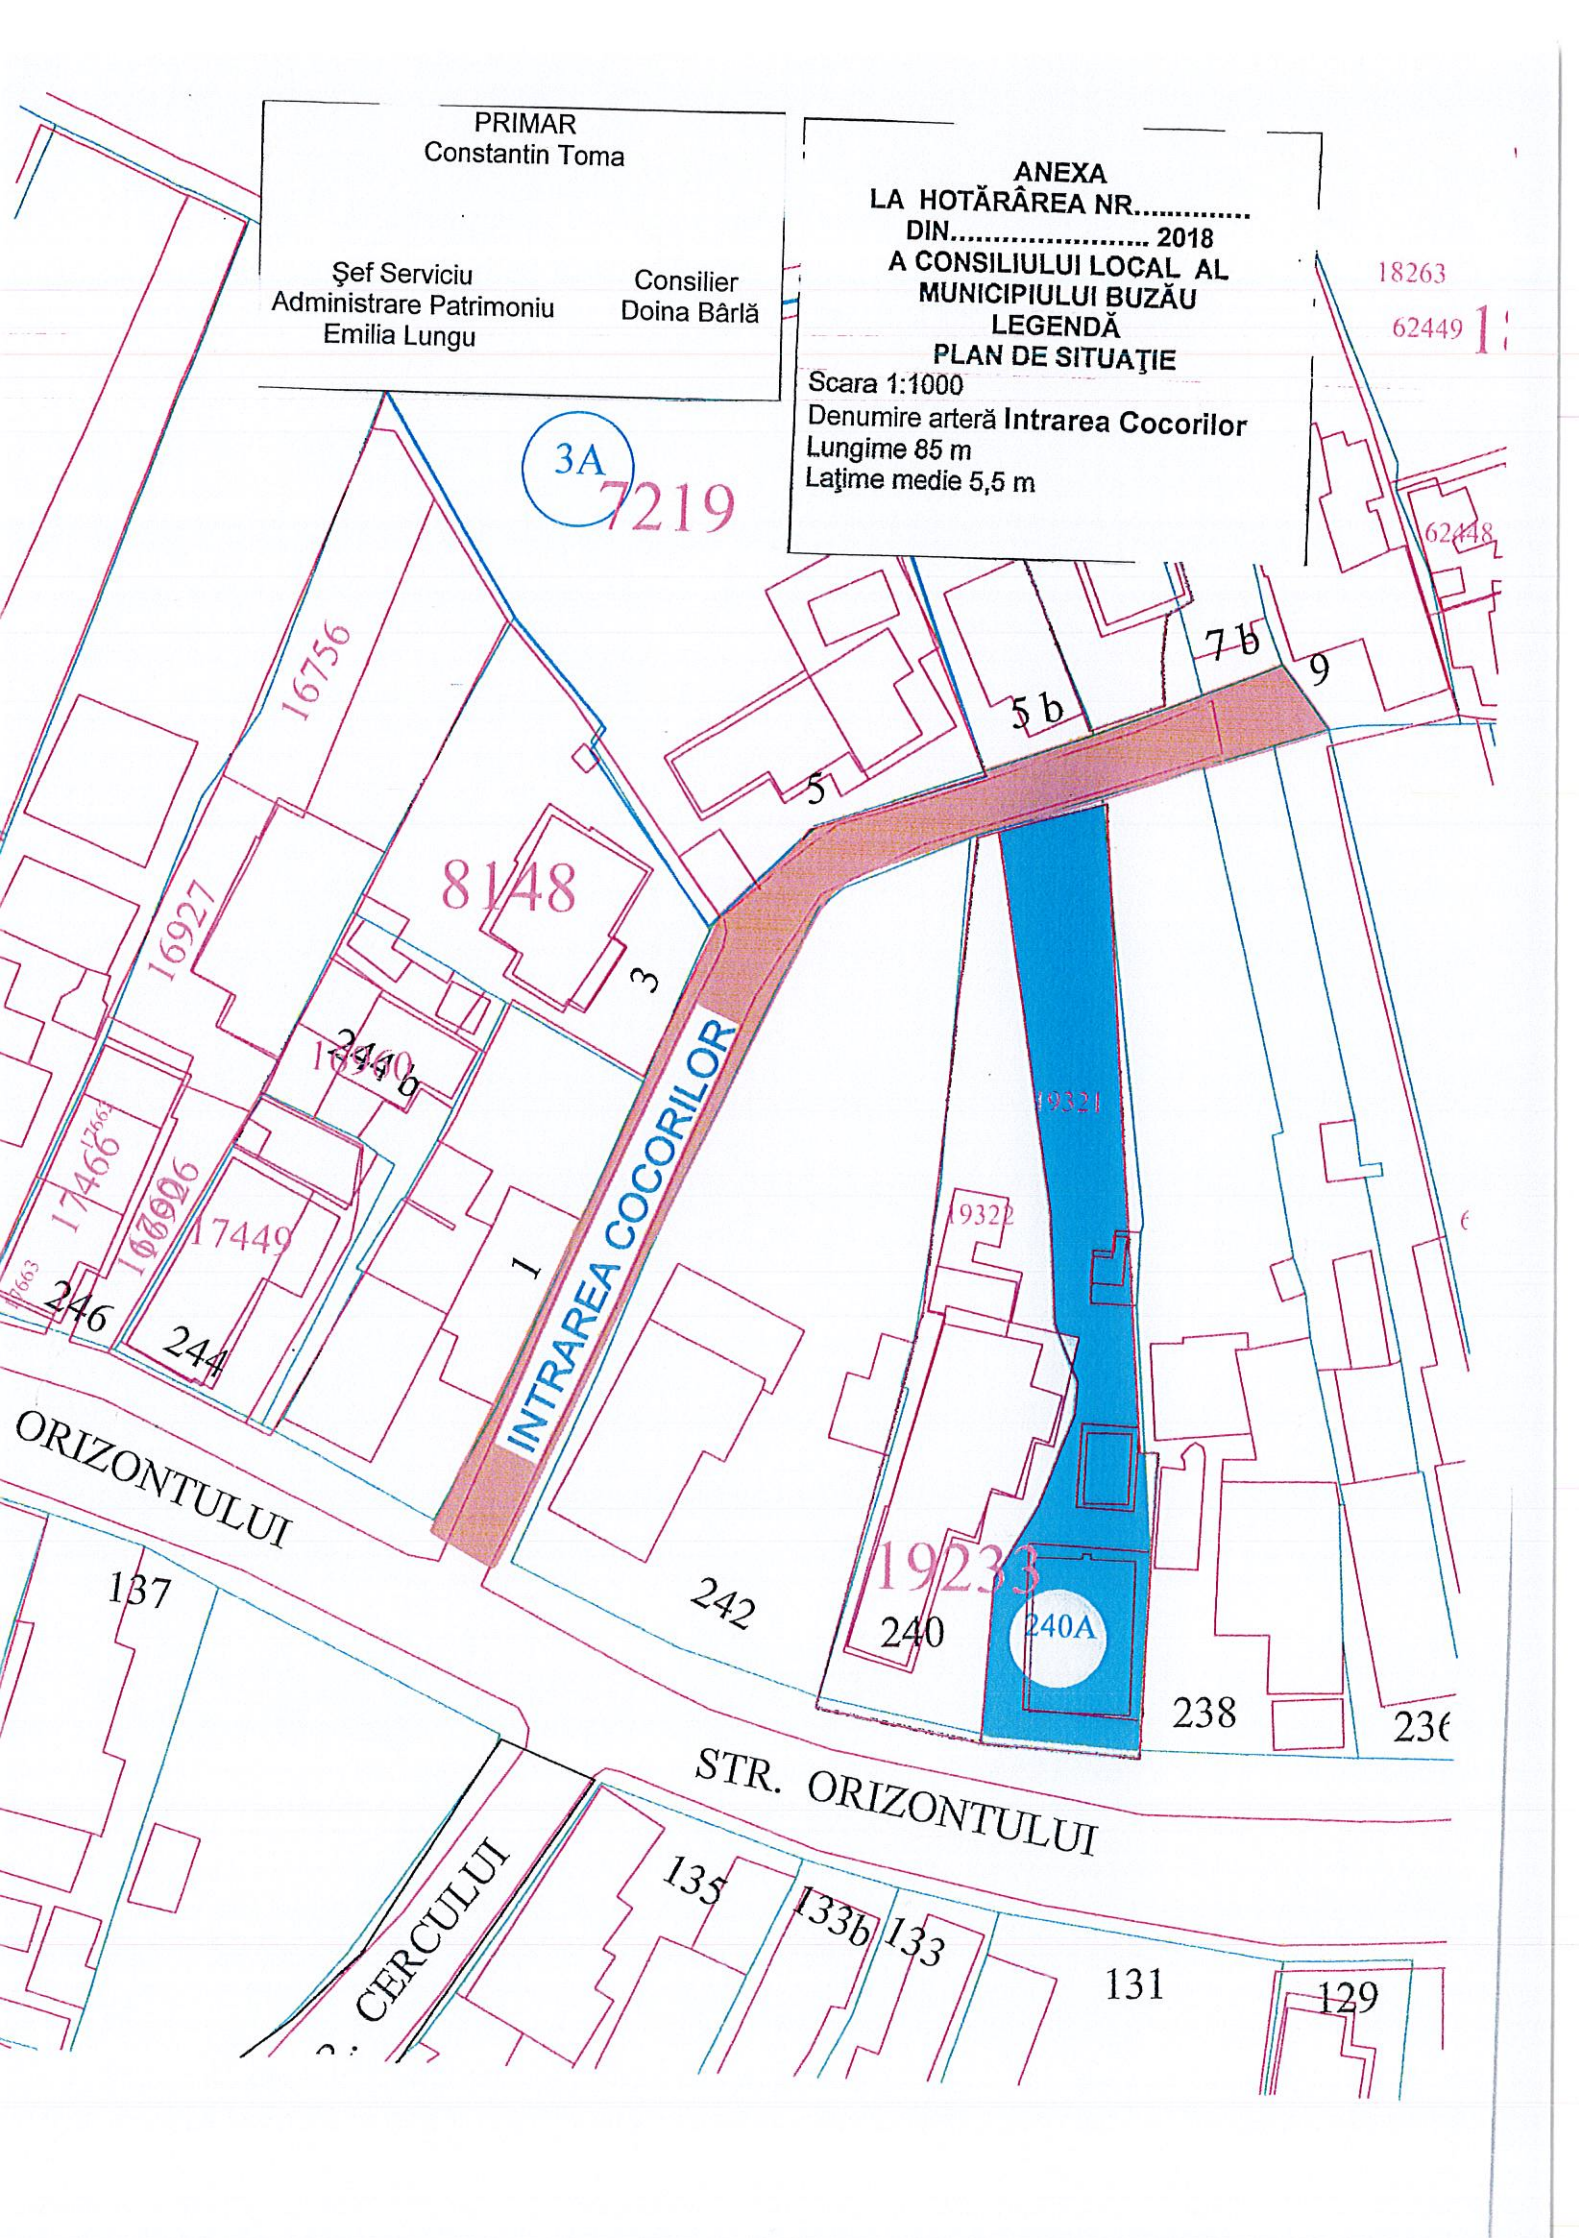

PRIMAR
Constantin Toma

Şef Serviciu
Administrare Patrimoniu
Emilia Lungu

Consilier
Doina Bărlă

ANEXA
LA HOTĂRÂREA NR.....
DIN..... 2018
A CONSILIULUI LOCAL AL
MUNICIPIULUI BUZĂU
LEGENDĂ
PLAN DE SITUAȚIE

Scara 1:1000

Denumire arteră Intrarea Cocorilor

Lungime 85 m

Lațime medie 5,5 m

18263

62449

3A

7219

62448

INTRAREA COCORILOR

240A

ORIZONTULUI

STR. ORIZONTULUI

CERCULUI