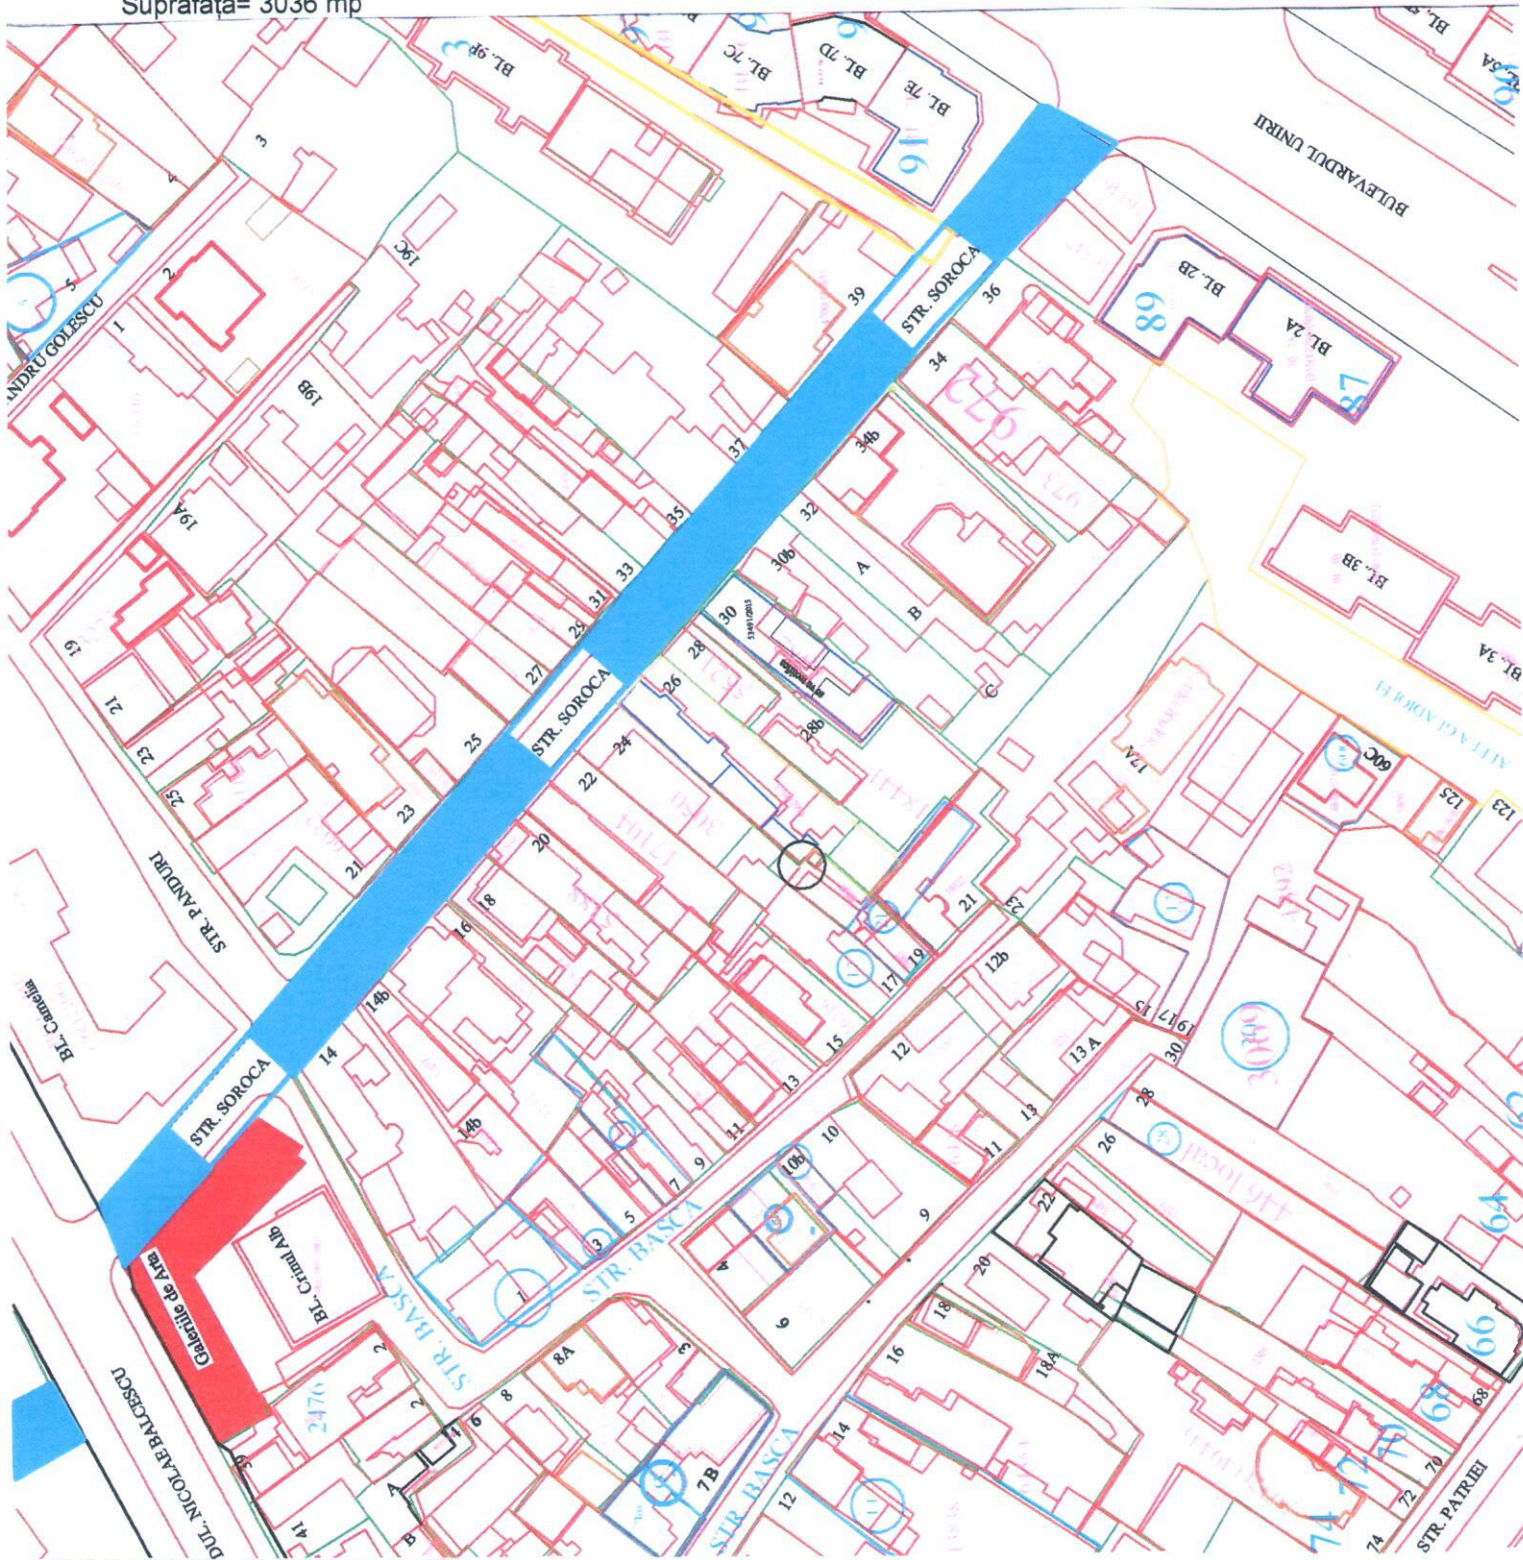

Anexa Nr. 2
la Hotărârea nr. din
a Consiliului Local al Municipiului Buzău
Legendă
PLAN DE SITUAȚIE

Denumire drum: **Strada Soroca**
Lungime= 246 m
Lățime medie=12,34 m
Suprafața= 3036 mp

PRIMAR,
Constantin Toma