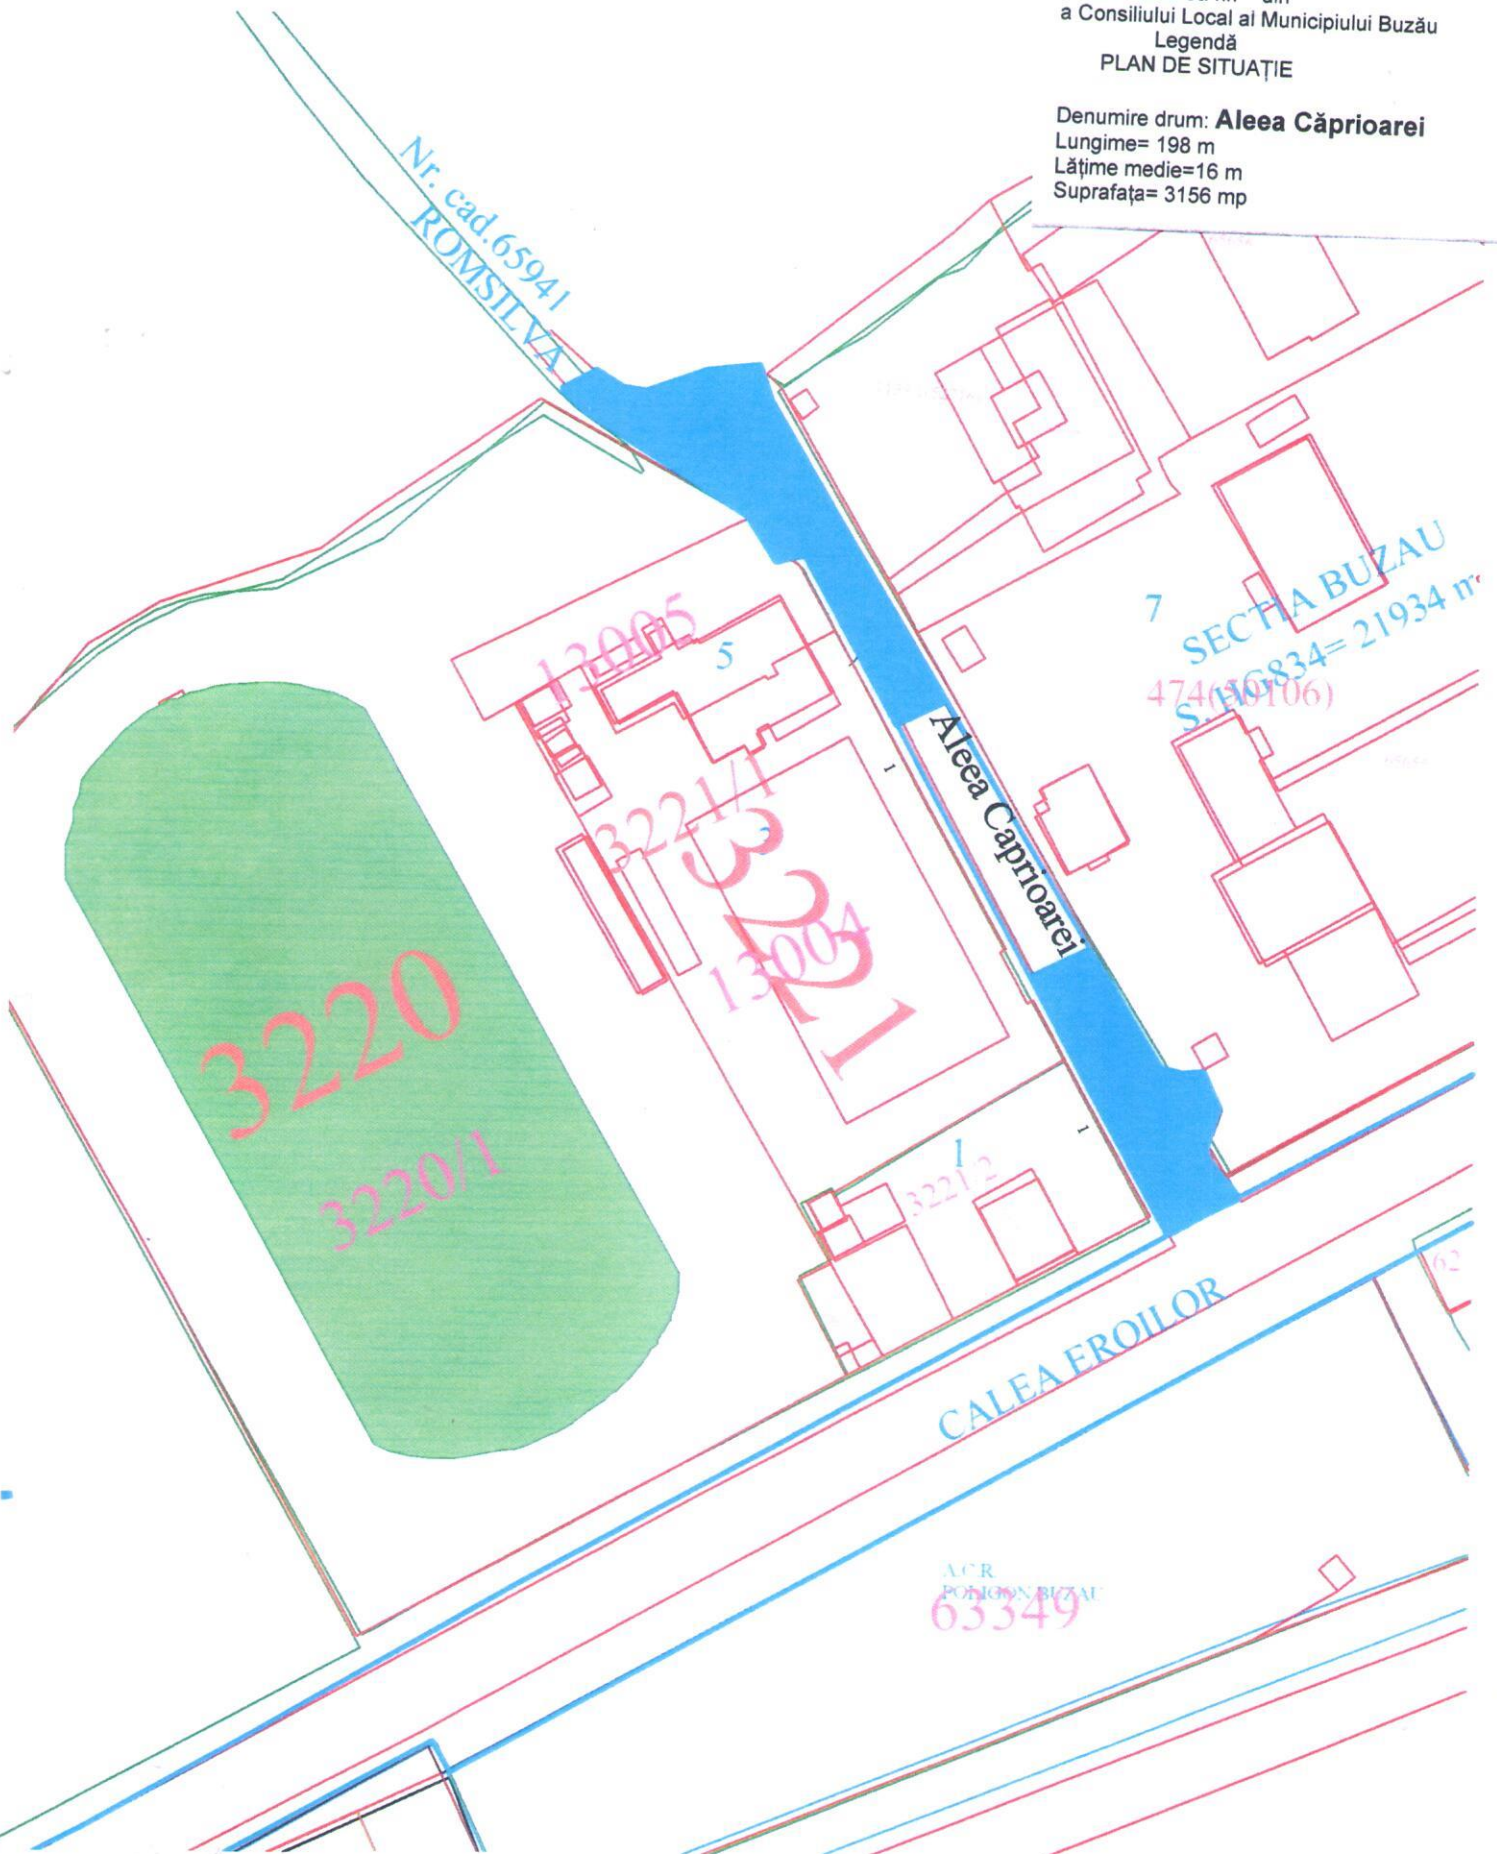

Anexa Nr. 1  
la Hotărârea nr. din  
a Consiliului Local al Municipiului Buzău  
Legendă  
PLAN DE SITUAȚIE

Denumire drum: **Aleea Căprioarei**  
Lungime= 198 m  
Lățime medie=16 m  
Suprafața= 3156 mp