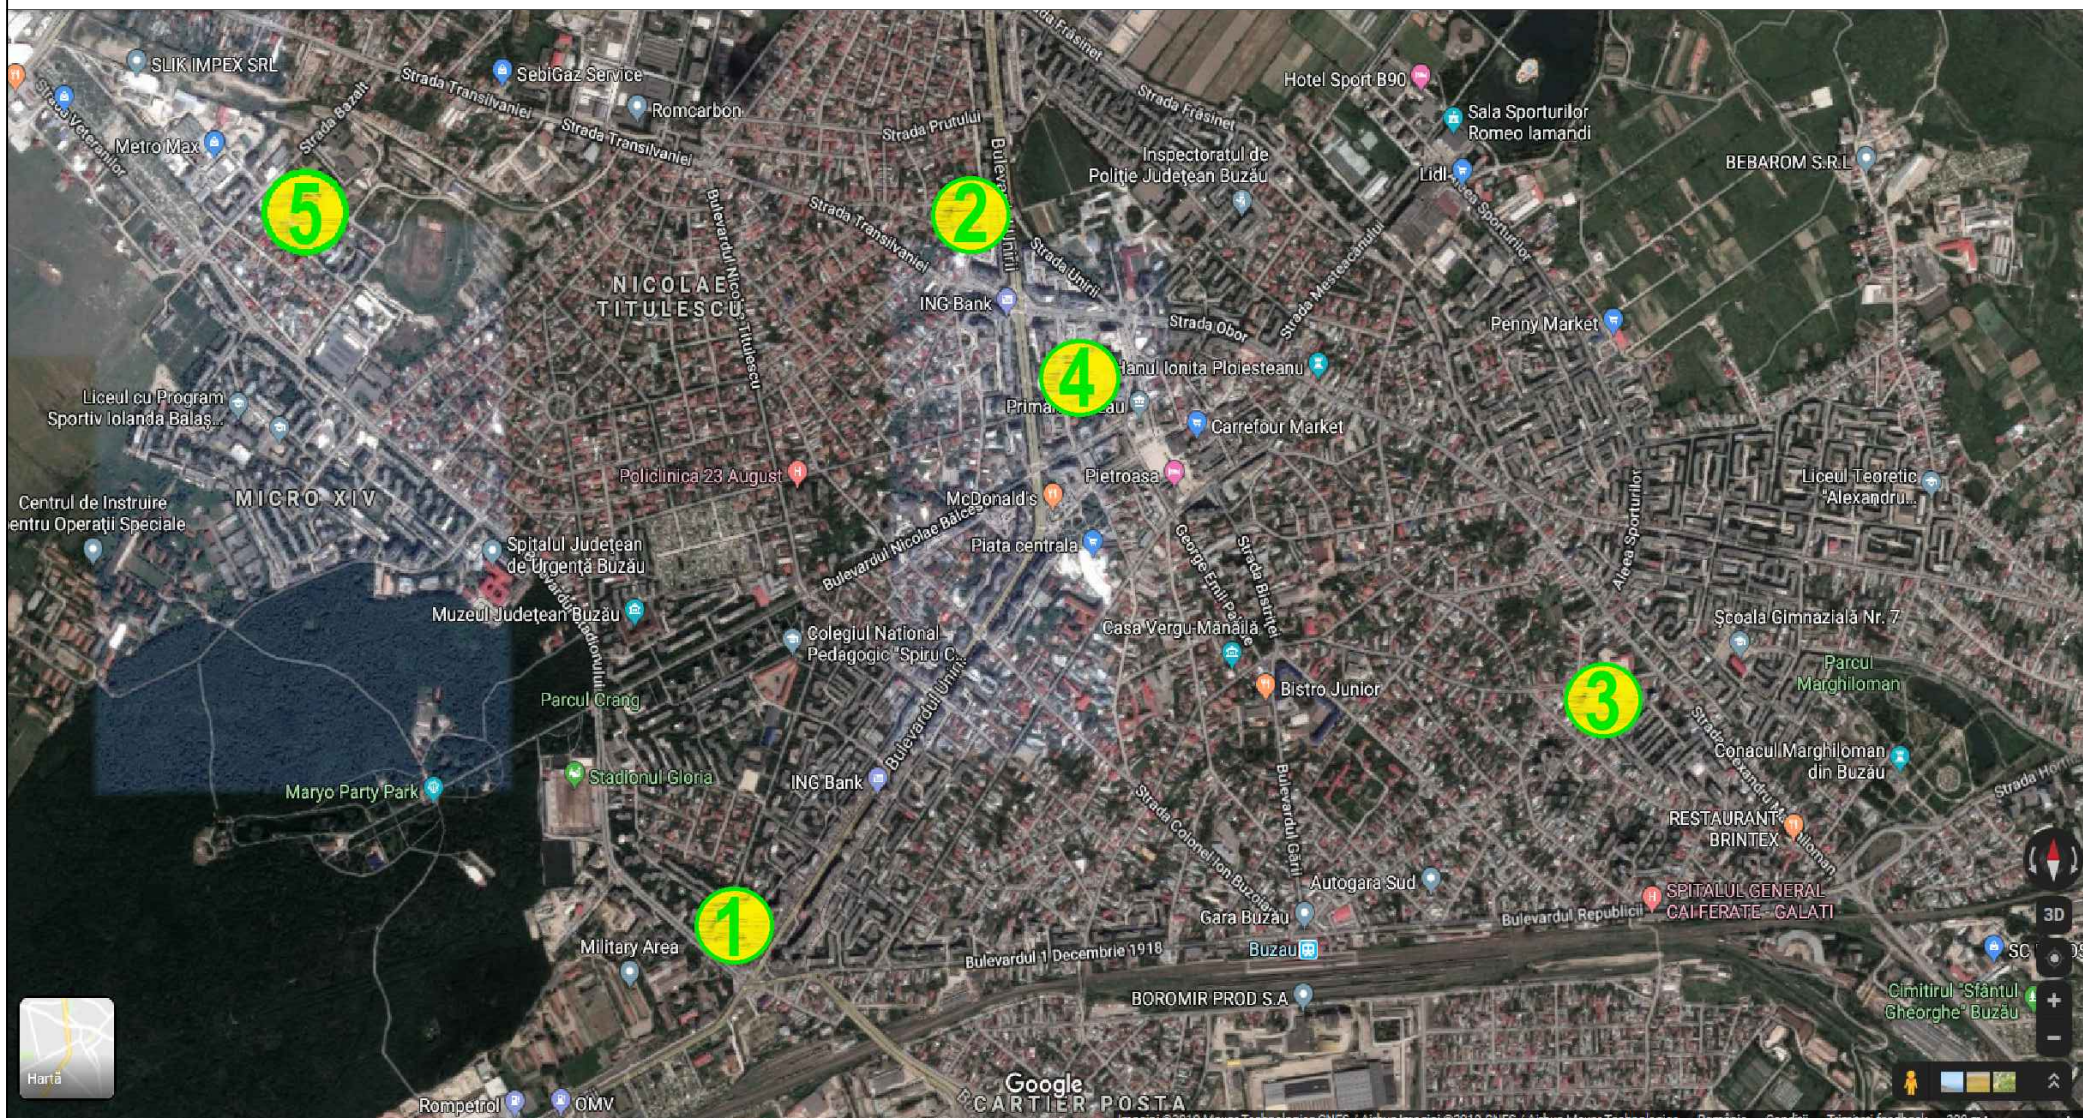

PLAN AMPLASAMENT LOCURI DE JOACA PROPUSE SPRE AMENAJARE

LEGENDA:

1. ZONA BLOCURI 104-105
2. STR. PENTELEU
3. ȘCOALA "ION CREANGA"
4. PARCUL CEC
5. INTRAREA IAZULUI

PROIECTANT: SC LAVITAX PROD SRL, BREAZA, JUDEȚUL PRAHOVA		NUME PROIECT: AMENAJARE LOC DE JOACA	
PROIECTAT: CARH.M.RAITARU		BENEFICIAR: PRIMARIA MUNICIPIULUI BUZĂU	
DESENAT: CARH.M.RAITARU		ADRESA INVESTITIEI: MUNICIPIUL BUZĂU	
NUME PLANSA: PLAN AMPLASAMENT LOCURI DE JOACA	PLANSA NR. A01	SCARA: 1:1500	FAZA: S.F. DATA: August 2019
		PROIECT NR.101	