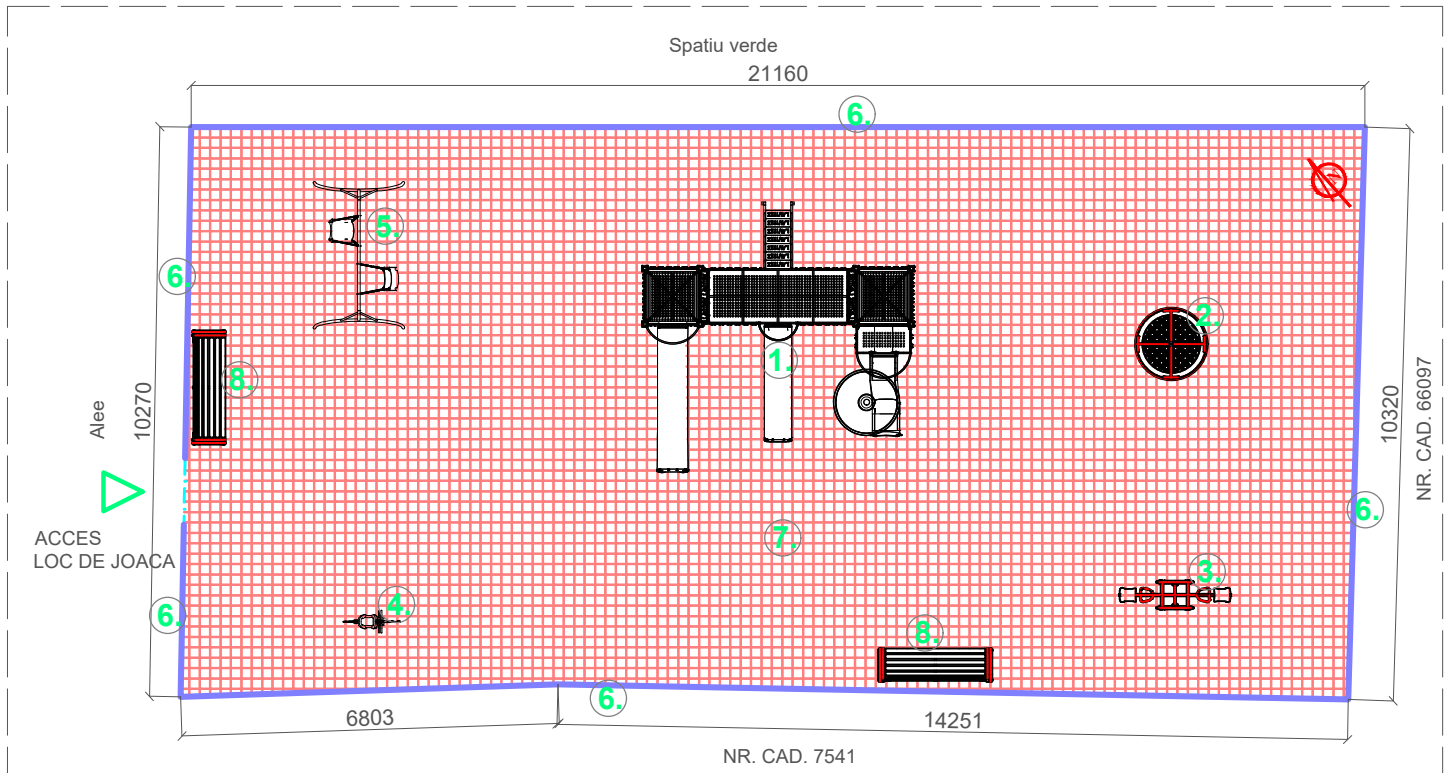

PROPUNERE AMENAJARE ZONA BLOCURI 104-105

SCENARIUL 1

SCENARIUL 2

LEGENDA:

- ① COMPLEX DE JOACA COD 104/105
- ② CARUSEL PLATFORMA COD 403
- ③ BALANSOAR 2 PERSOANE COD 301
- ④ CATEL CU ARC COD 314
- ⑤ HINTA 2 LOCURI COD 501/504
- ⑥ GARD LEMN MULTICOLOR COD 971
- ⑦ TARTAN TURNAT 215 mp COD 949
- ⑧ BANCA LEMN COD 729

PROIECTANT: SC LAVITAX PROD SRL, BREAZA, JUDETUL PRAHOVA		NUME PROIECT: AMENAJARE LOC DE JOACA	
PROIECTAT: CARH.M.RAITARU		BENEFICIAR: PRIMARIA MUNICIPIULUI BUZAU	
DESEANAT: CARH.M.RAITARU		ADRESA INVESTITIEI: STR. UNIRII, ZONA BL. 104-105, ORAS BUZAU	
NUME PLANSA: PROPUNERE AMENAJARE LOC DE JOACA	PLANSA NR. A03.01	SCARA: 1:100	FAZA: S.F. DATA: August 2019
		PROIECT NR.101	