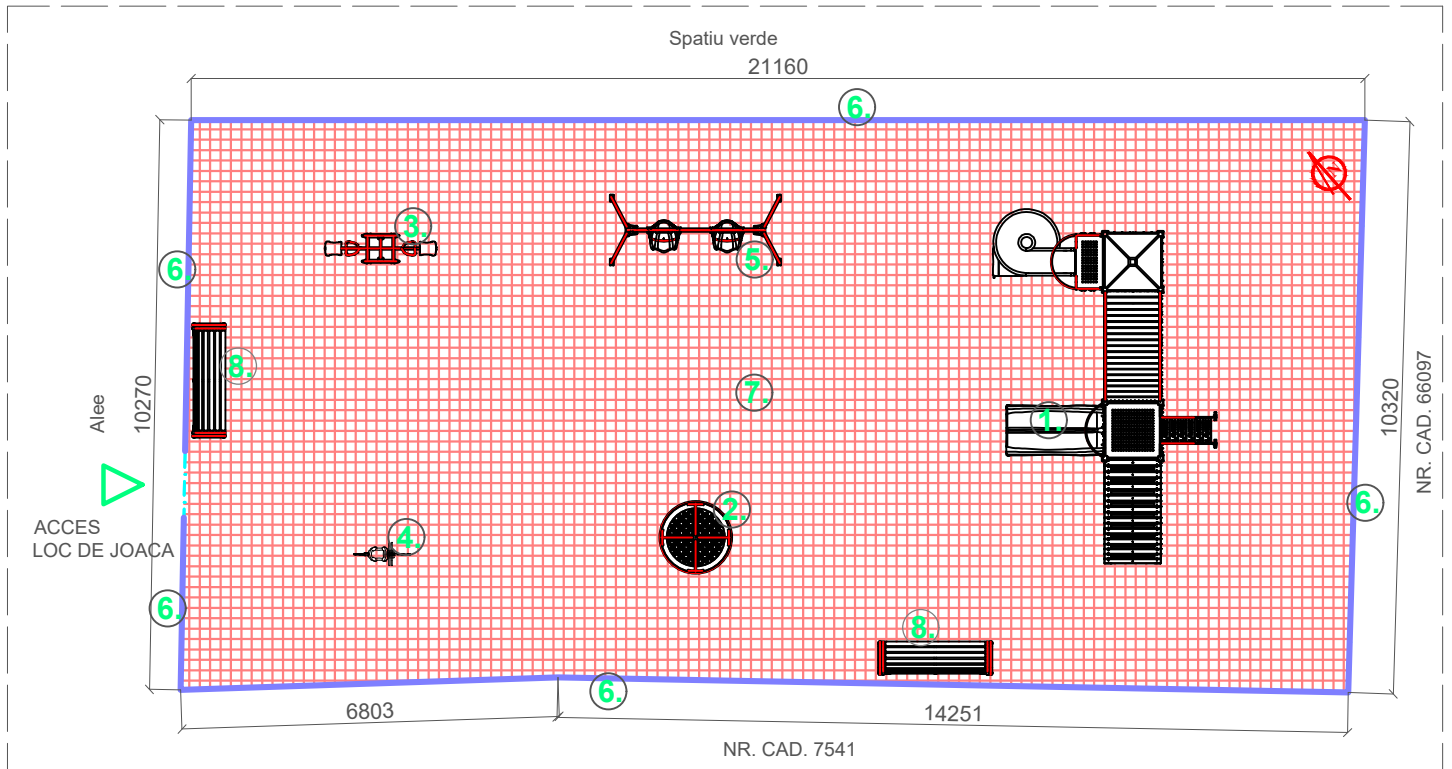

PROPUNERE AMENAJARE ZONA BLOCURI 104-105

SCENARIUL 1

SCENARIUL 2

LEGENDA:

- ① COMPLEX DE JOACA COD 104/105
- ② CARUSEL PLATFORMA COD 403
- ③ BALANSOAR 2 PERSOANE COD 301
- ④ CATEL CU ARC COD 314
- ⑤ HINTA 2 LOCURI COD 501/504
- ⑥ GARD LEMN MULTICOLOR COD 971
- ⑦ TARTAN TURNAT 215 mp COD 949
- ⑧ BANCA LEMN COD 729

PROIECTANT: SC LAVITAX PROD SRL, BREAZA, JUDETUL PRAHOVA		NUME PROIECT: AMENAJARE LOC DE JOACA	
PROIECTAT: CARH.M.RAITARU		BENEFICIAR: PRIMARIA MUNICIPIULUI BUZAU	
DESEANAT: CARH.M.RAITARU		ADRESA INVESTITIEI: STR. UNIRII, ZONA BL. 104-105, ORAS BUZAU	
NUME PLANSA: PROPUNERE AMENAJARE LOC DE JOACA	PLANSA NR. A03.01	SCARA: 1:100	FAZA: S.F. DATA: August 2019
		PROIECT NR.101	