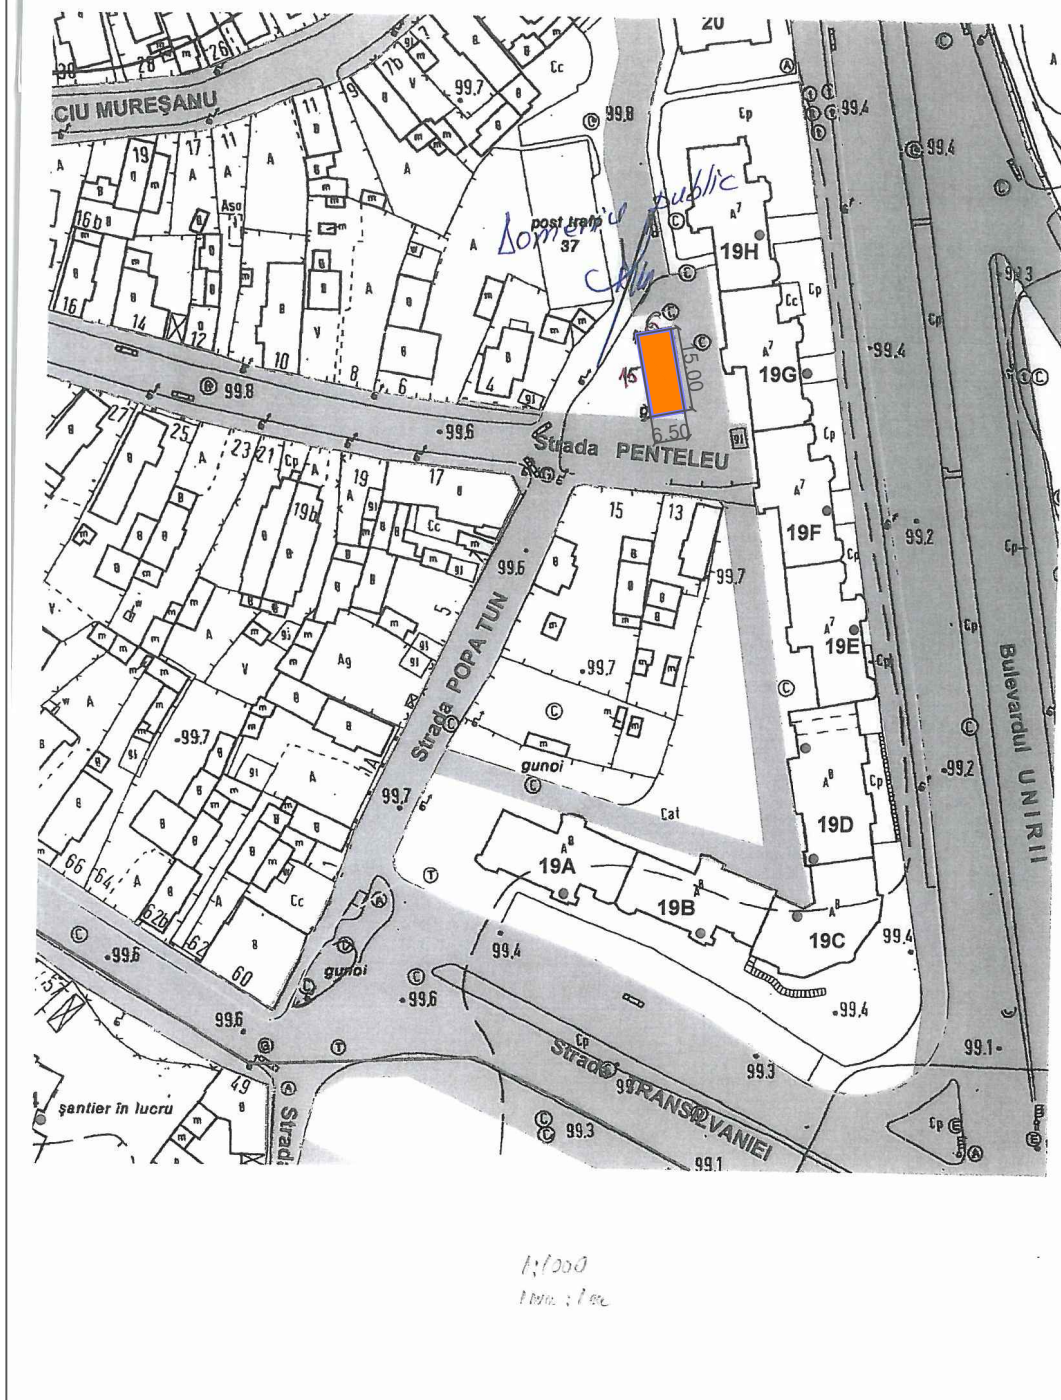

PLAN SITUATIE LOC DE JOACA PROPUS
STR. PENTELEU, MUNICIPIULUI BUZAU

 ZONA PROPUSA PENTRU
AMENAJARE LOC DE JOACA

PROIECTANT: SC LAVITAX PROD SRL, BREAZA, JUDETUL PRAHOVA				NUME PROIECT: AMENAJARE LOC DE JOACA	
PROIECTAT: CARH.M.RAITARU		BENEFICIAR: PRIMARIA MUNICIPIULUI BUZAU			
DESENAT: CARH.M.RAITARU		ADRESA INVESTITIEI: STR. PENTELEU, MUNICIPIULUI BUZAU			
NUME PLANSĂ: PLAN SITUATIE LOC DE JOACA PROPUS	PLANSĂ NR. A02.02	SCARA: 1:1500	FAZA: S.F. DATA: August 2019	PROIECT NR.101	