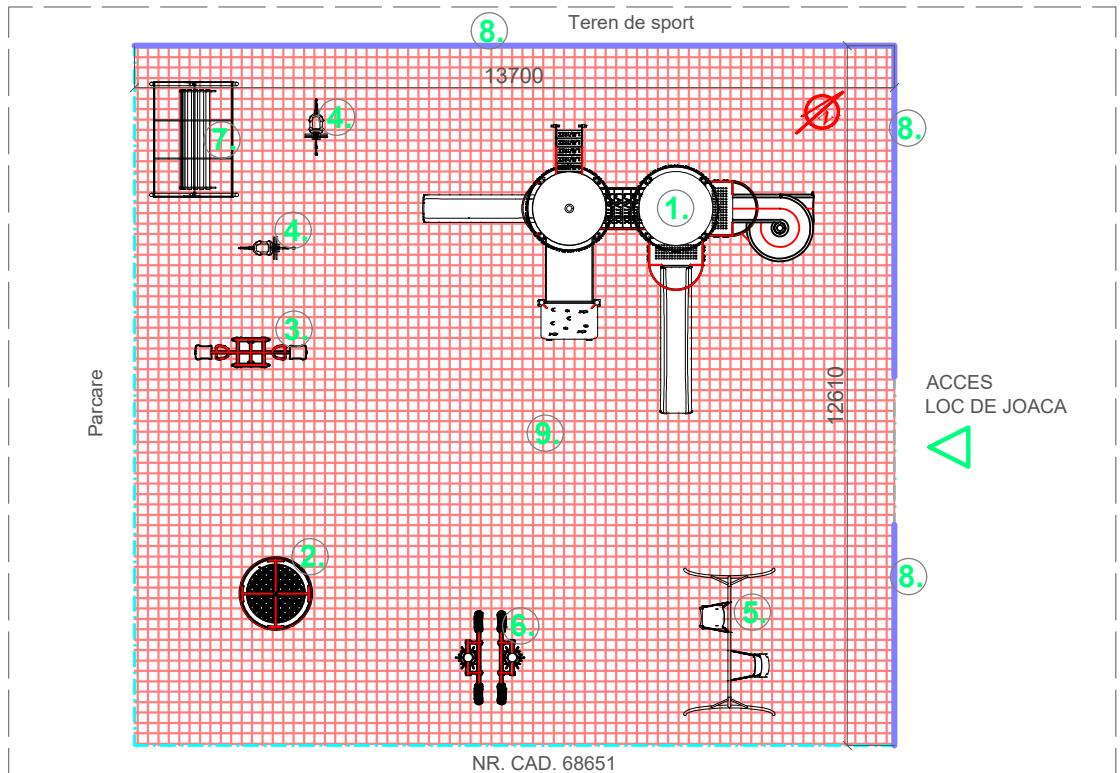

PROPUNERE AMENAJARE SCOALA "ION CREANGA"

SCENARIUL 1

SCENARIUL 2

LEGENDA:

- ① COMPLEX DE JOACA COD 107/119
- ② CARUSEL PLATFORMA COD 403
- ③ BALANSOAR 2 PERSOANE COD 301
- ④ CATEL CU ARC COD 314
- ⑤ HINTA 2 LOCURI COD 501/504
- ⑥ APARAT FITNESS COD F121
- ⑦ LEAGAN CU BANCA COD 505
- ⑧ GARD LEMN MULTICOLOR COD 971
- ⑨ TARTAN TURNAT 172 mp COD 949

PROIECTANT: SC LAVITAX PROD SRL, BREAZA, JUDETUL PRAHOVA		NUME PROIECT: AMENAJARE LOC DE JOACA	
PROIECTAT: CARH.M.RAITARU		BENEFICIAR: PRIMARIA MUNICIPIULUI BUZAU	
DESENAT: CARH.M.RAITARU		ADRESA INVESTITIEI: SCOALA "ION CREANGA", MUNICIPIULUI BUZAU	
NUME PLANSA: PROPUNERE AMENAJARE LOC DE JOACA	PLANSA NR. A03.03	SCARA: 1:100	FAZA: S.F. DATA: August 2019
		PROIECT NR.101	