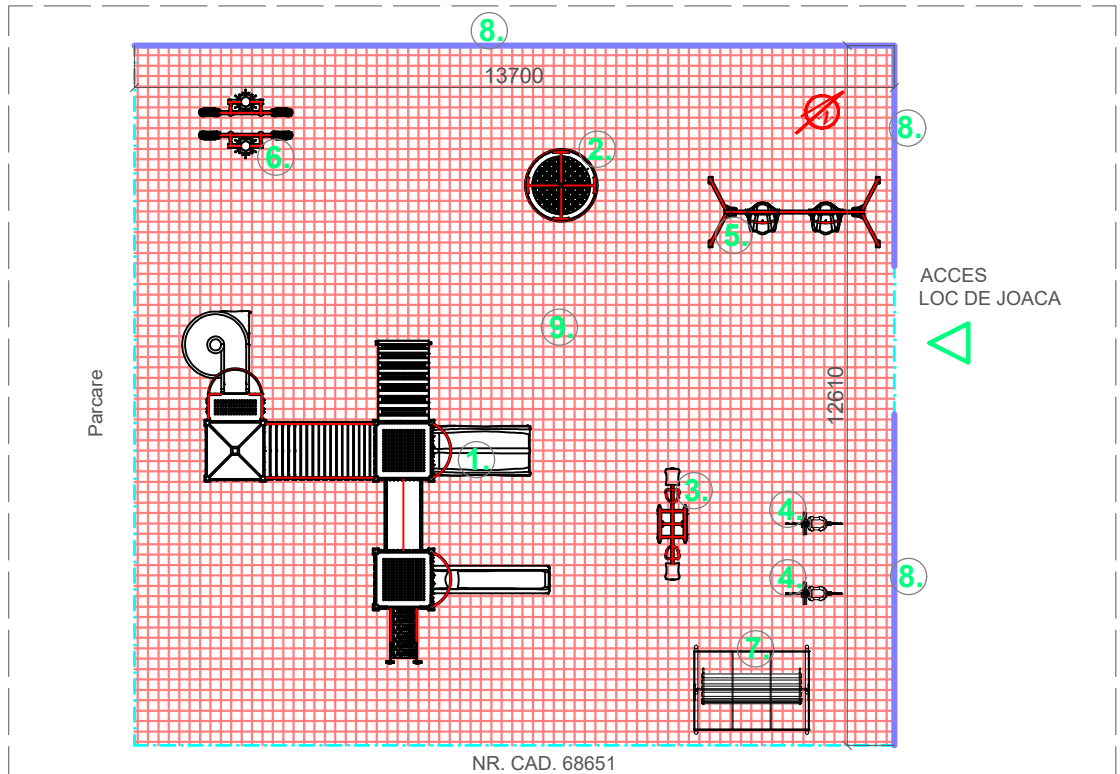

PROPUNERE AMENAJARE SCOALA "ION CREANGA"

SCENARIUL 1

SCENARIUL 2

LEGENDA:

- ① COMPLEX DE JOACA COD 107/119
- ② CARUSEL PLATFORMA COD 403
- ③ BALANSOAR 2 PERSOANE COD 301
- ④ CATEL CU ARC COD 314
- ⑤ HINTA 2 LOCURI COD 501/504
- ⑥ APARAT FITNESS COD F121
- ⑦ LEAGAN CU BANCA COD 505
- ⑧ GARD LEMN MULTICOLOR COD 971
- ⑨ TARTAN TURNAT 172 mp COD 949

PROIECTANT: SC LAVITAX PROD SRL, BREAZA, JUDETUL PRAHOVA		NUME PROIECT: AMENAJARE LOC DE JOACA	
PROIECTAT: CARH.M.RAITARU		BENEFICIAR: PRIMARIA MUNICIPIULUI BUZAU	
DESENAT: CARH.M.RAITARU		ADRESA INVESTITIEI: SCOALA "ION CREANGA", MUNICIPIULUI BUZAU	
NUME PLANSA: PROPUNERE AMENAJARE LOC DE JOACA	PLANSA NR. A03.03	SCARA: 1:100	FAZA: S.F. DATA: August 2019
		PROIECT NR.101	