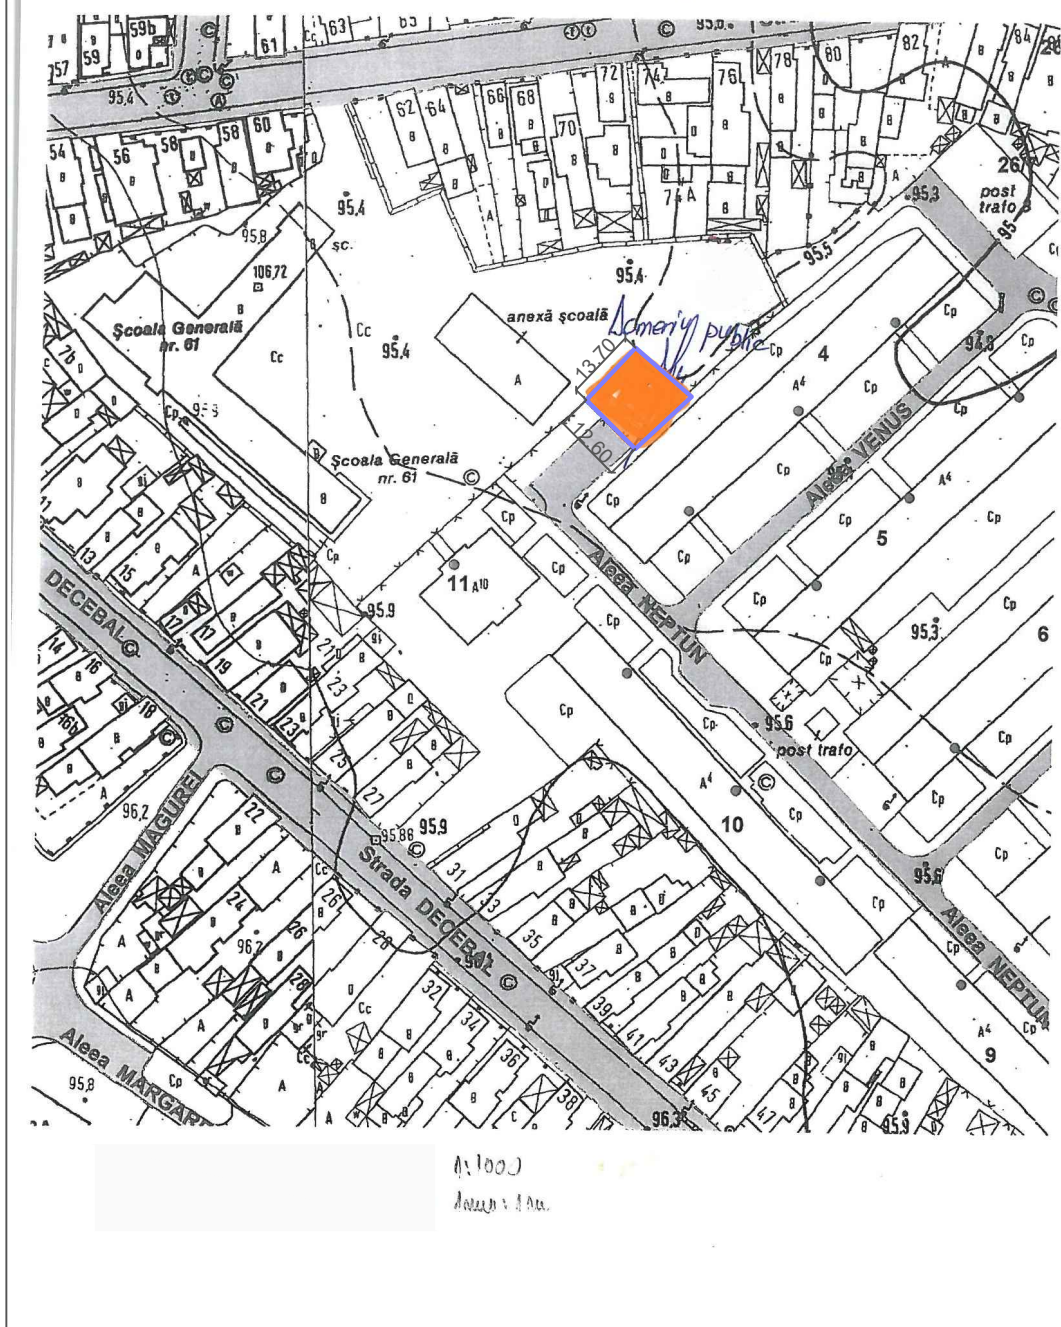

PLAN SITUATIE LOC DE JOACA PROPUȘ
SCOALA "ION CREANGA", MUNICIPIULUI BUZAU

 ZONA PROPUSĂ PENTRU
AMENAJARE LOC DE JOACA

PROIECTANT: SC LAVITAX PROD SRL, BREAZA, JUDEȚUL PRAHOVA				NUME PROIECT: AMENAJARE LOC DE JOACA	
PROIECTAT: CARH.M.RAITARU		BENEFICIAR: PRIMARIA MUNICIPIULUI BUZAU			
DESENAT: CARH.M.RAITARU		ADRESA INVESTITIEI: SCOALA "ION CREANGA", MUNICIPIULUI BUZAU			
NUME PLANSĂ: PLAN SITUATIE LOC DE JOACA PROPUȘ	PLANSĂ NR. A02.03	SCARA: 1:1500	FAZA: S.F. DATA: August 2019	PROIECT NR.101	