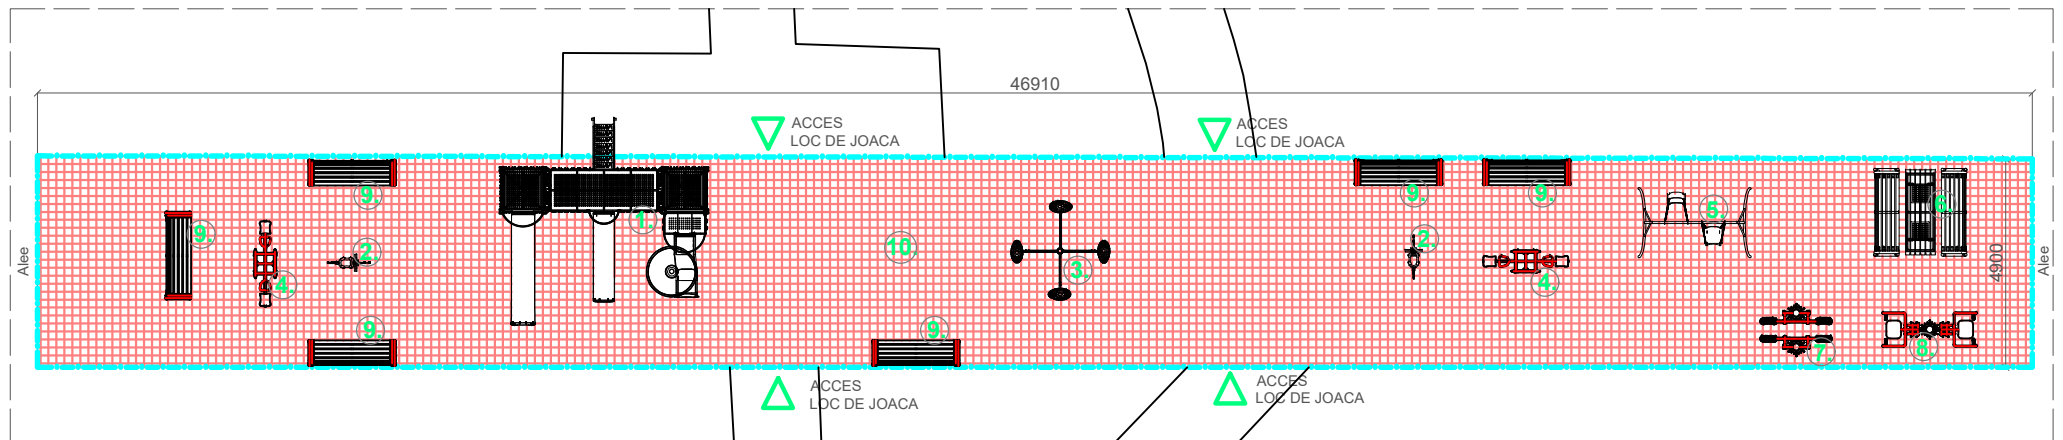

PROPUNERE AMENAJARE PARC CEC

SCENARIUL 1

SCENARIUL 2

LEGENDA:

- ① COMPLEX DE JOACA COD 104/105
- ② CATEL CU ARC COD 314
- ③ CARUSEL 4 PERSOANE COD 402
- ④ BALANSOAR 2 PERSOANE COD 301
- ⑤ HINTA 2 LOCURI COD 501/504
- ⑥ MASA CU 2 POSTURI SAH+2 BANCI COD 764
- ⑦ APARAT FITNESS COD F104
- ⑧ APARAT FITNESS COD F121
- ⑨ BANCA LEMN COD 729
- ⑩ TARTAN TURNAT 231.74 mp COD 949

PROIECTANT: SC LAVITAX PROD SRL, BREAZA, JUDETUL PRAHOVA		NUME PROIECT: AMENAJARE LOC DE JOACA	
PROIECTAT: CARH.M.RAITARU		BENEFICIAR: PRIMARIA MUNICIPIULUI BUZAU	
DESENAT: CARH.M.RAITARU		ADRESA INVESTITIEI: PARCUL CEC, MUNICIPIULUI BUZAU	
NUME PLANSĂ: PROPUNERE AMENAJARE LOC DE JOACA	PLANSĂ NR. A03.04	SCARA: 1:100	FAZA: S.F. DATA: August 2019
		PROIECT NR.101	