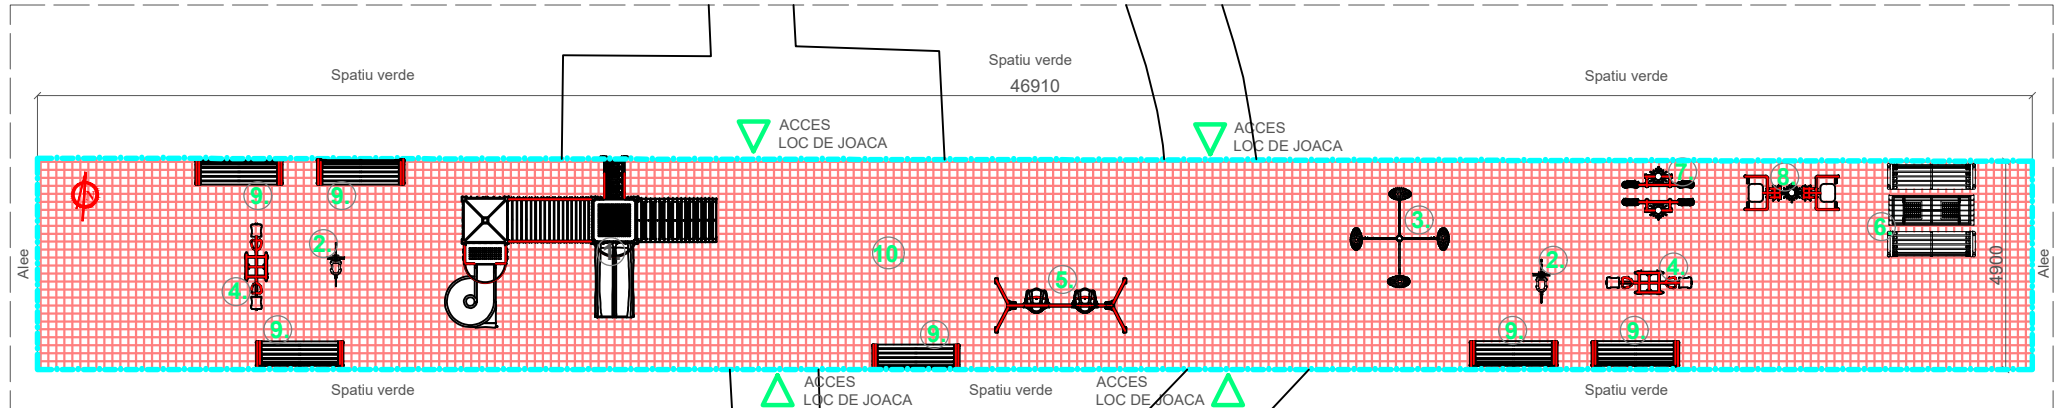

PROPUNERE AMENAJARE PARC CEC

SCENARIUL 1

SCENARIUL 2

LEGENDA:

- ① COMPLEX DE JOACA COD 104/105
- ② CATEL CU ARC COD 314
- ③ CARUSEL 4 PERSOANE COD 402
- ④ BALANSOAR 2 PERSOANE COD 301
- ⑤ HINTA 2 LOCURI COD 501/504
- ⑥ MASA CU 2 POSTURI SAH+2 BANCI COD 764
- ⑦ APARAT FITNESS COD F104
- ⑧ APARAT FITNESS COD F121
- ⑨ BANCA LEMN COD 729
- ⑩ TARTAN TURNAT 231.74 mp COD 949

PROIECTANT: SC LAVITAX PROD SRL, BREAZA, JUDETUL PRAHOVA		NUME PROIECT: AMENAJARE LOC DE JOACA	
PROIECTAT: CARH.M.RAITARU		BENEFICIAR: PRIMARIA MUNICIPIULUI BUZAU	
DESENAT: CARH.M.RAITARU		ADRESA INVESTITIEI: PARCUL CEC, MUNICIPIULUI BUZAU	
NUME PLANSĂ: PROPUNERE AMENAJARE LOC DE JOACA	PLANSĂ NR. A03.04	SCARA: 1:100	FAZA: S.F. DATA: August 2019
		PROIECT NR.101	