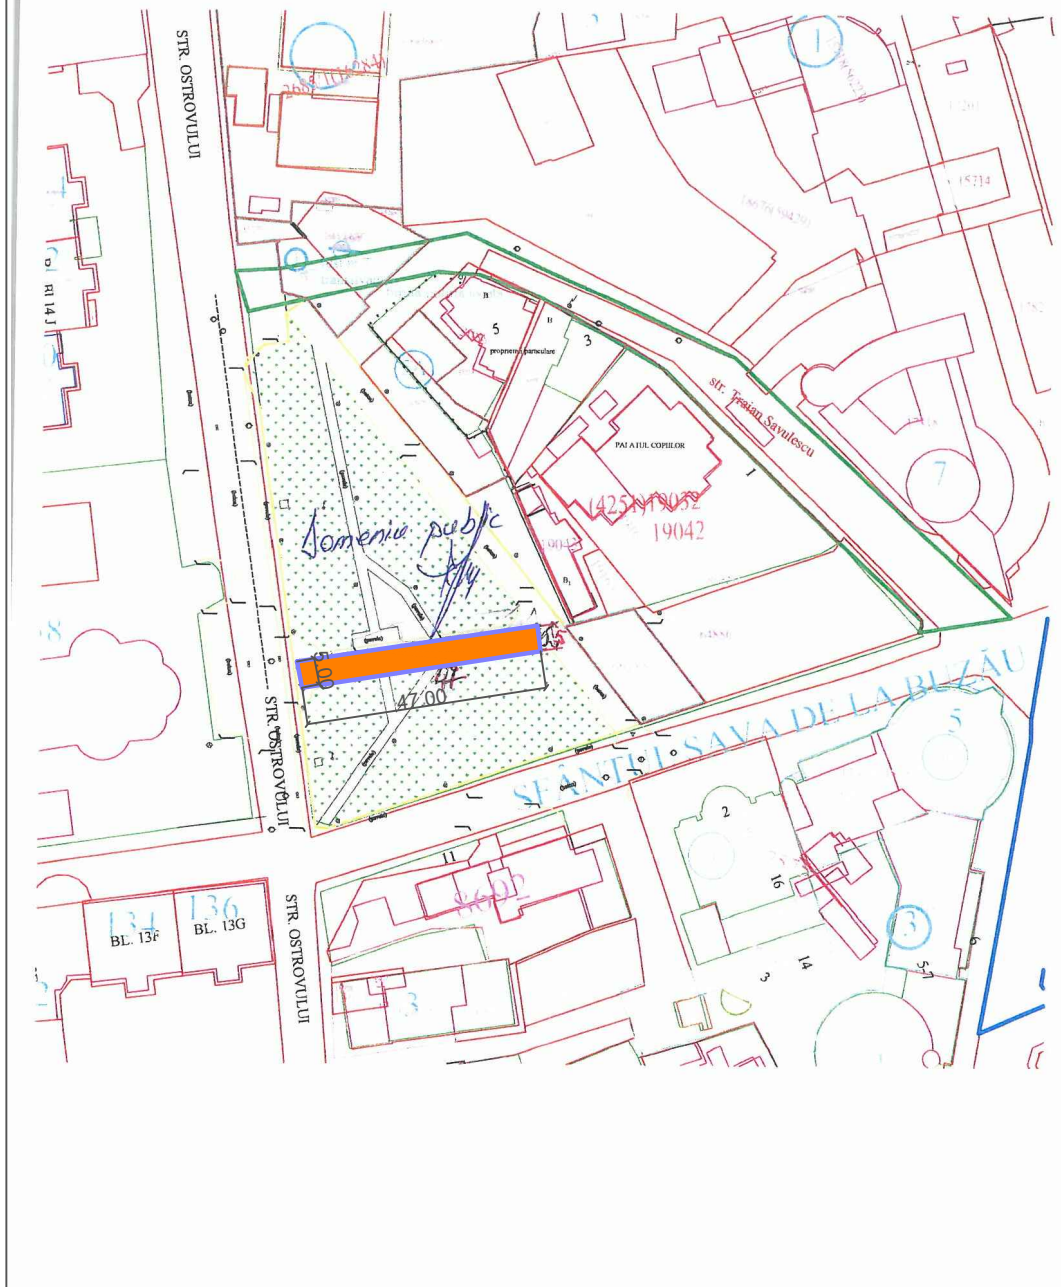

PLAN SITUATIE LOC DE JOACA PROPUS
PARCUL CEC, MUNICIPIULUI BUZAU

 ZONA PROPUSA PENTRU
AMENAJARE LOC DE JOACA

PROIECTANT: SC LAVITAX PROD SRL, BREAZA, JUDETUL PRAHOVA				NUME PROIECT: AMENAJARE LOC DE JOACA	
PROIECTAT: CARH.M.RAITARU		BENEFICIAR: PRIMARIA MUNICIPIULUI BUZAU			
DESENAT: CARH.M.RAITARU		ADRESA INVESTITIEI: PARCUL CEC, MUNICIPIULUI BUZAU			
NUME PLANSĂ: PLAN SITUATIE LOC DE JOACA PROPU	PLANSĂ NR. A02.04	SCARA: 1:1500	FAZA: S.F. DATA: August 2019	PROIECT NR.101	