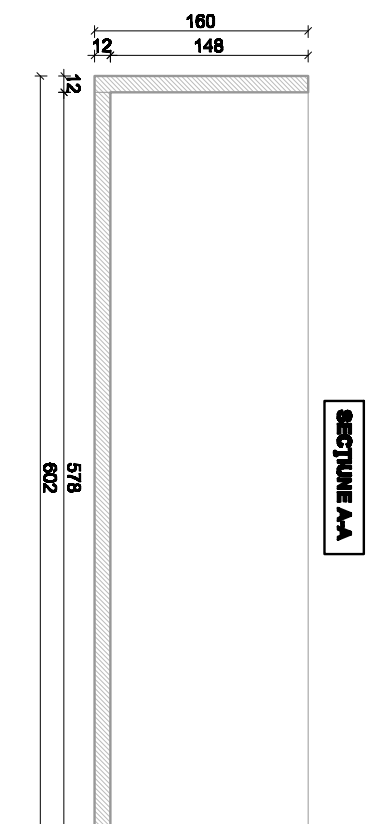

PLAN CĂMINI RECTANGULAR 5 CONTINERE L 5.78x l 1.56x h 1.48 cm.

Unit/Tip	Nume	Simbol	Cantitate	Unitate / Descriere nr./Denumire
S.C. STRUCTUR ART. S.R.L.-BUZAU P.F.A.-CLIF: 21045505-F10/407 / 25.05.2006				
Specificatie	Nume	Simbol	Scara	Amplasamentul, Materialul, Dimensiunile, Caracteristicile, Conditii de Utilizare, etc.
Tip produs	PAVILION CARAVANA		1:50	Amplasamentul, Materialul, Dimensiunile, Caracteristicile, Conditii de Utilizare, etc.
Proiectant	SIWA CONCEPTS SRL		Data	Amplasamentul, Materialul, Dimensiunile, Caracteristicile, Conditii de Utilizare, etc.
Desenat	TR. PAVILIONUL VASILE		2019	Titlu planșă: PLAN CĂMINI SECTIUNI