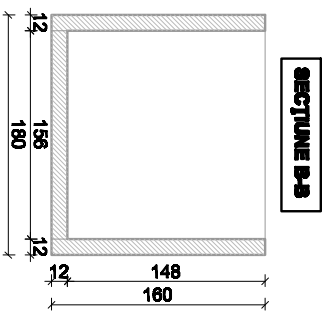

PLAN CĂMINI RECTANGULAR 5 CONTINERE L 5.78x l 1.56x h 1.48 cm.

Unit/Tip	Nume	Simbol	Cantitate	Unitate / Descriere nr./Denumire
S.C. STRUCTUR ART. S.R.L.-BUZAU P.F.A.-CLIF: 21045505-F10/407 / 25.05.2006				
Specificatie	Nume	Simbol	Scara	Amplasamentul, Materialul, Dimensiunile, Caracteristicile, Conditii de Utilizare, etc.
Tip produs	PAVILION CARAVANA		1:50	Amplasamentul, Materialul, Dimensiunile, Caracteristicile, Conditii de Utilizare, etc.
Proiectant	SIWA CONCEPTS SRL		Data	Amplasamentul, Materialul, Dimensiunile, Caracteristicile, Conditii de Utilizare, etc.
Desenat	TR. PAVILIONUL VASILE		2019	Titlu planșă: PLAN CĂMINI SECTIUNI