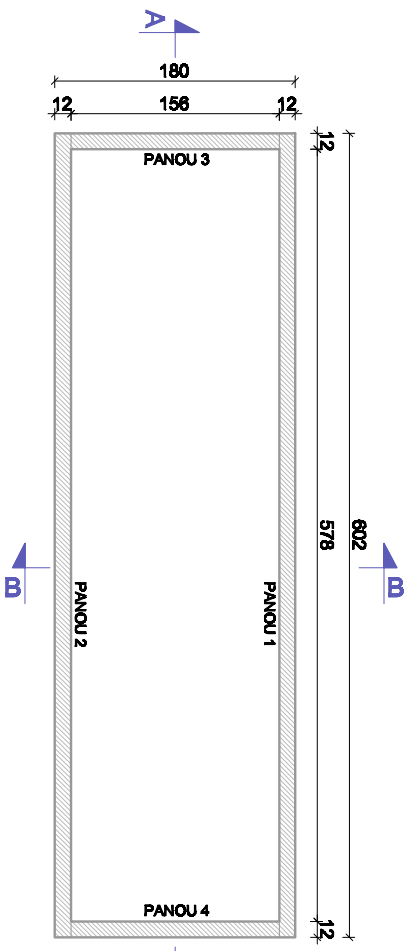

PLAN CĂMINI RECTANGULAR 5 CONTINERE L 5.78x l 1.56x h 1.48 cm.

Unit/Tip	Nume	Simbol	Cantitate	Unitate / Descriere nr./Denumire
S.C. STRUCTUR ART. S.R.L.-BUZAU P.F.A.-CLIF: 21045505-F10/407 / 25.05.2006				
Specificatie	Nume	Simbol	Scara	Amplasamentul, Materialul, Dimensiunile, Caracteristicile, Conditii de Utilizare, etc.
Tip produs	PAVILION CARAVANA		1:50	Amplasamentul, Materialul, Dimensiunile, Caracteristicile, Conditii de Utilizare, etc.
Proiectant	SIWA CONCEPTS SRL		Data	Amplasamentul, Materialul, Dimensiunile, Caracteristicile, Conditii de Utilizare, etc.
Desenat	TR. PAVILIONUL VASILE		2019	Titlu planșă: PLAN CĂMINI SECTIUNI