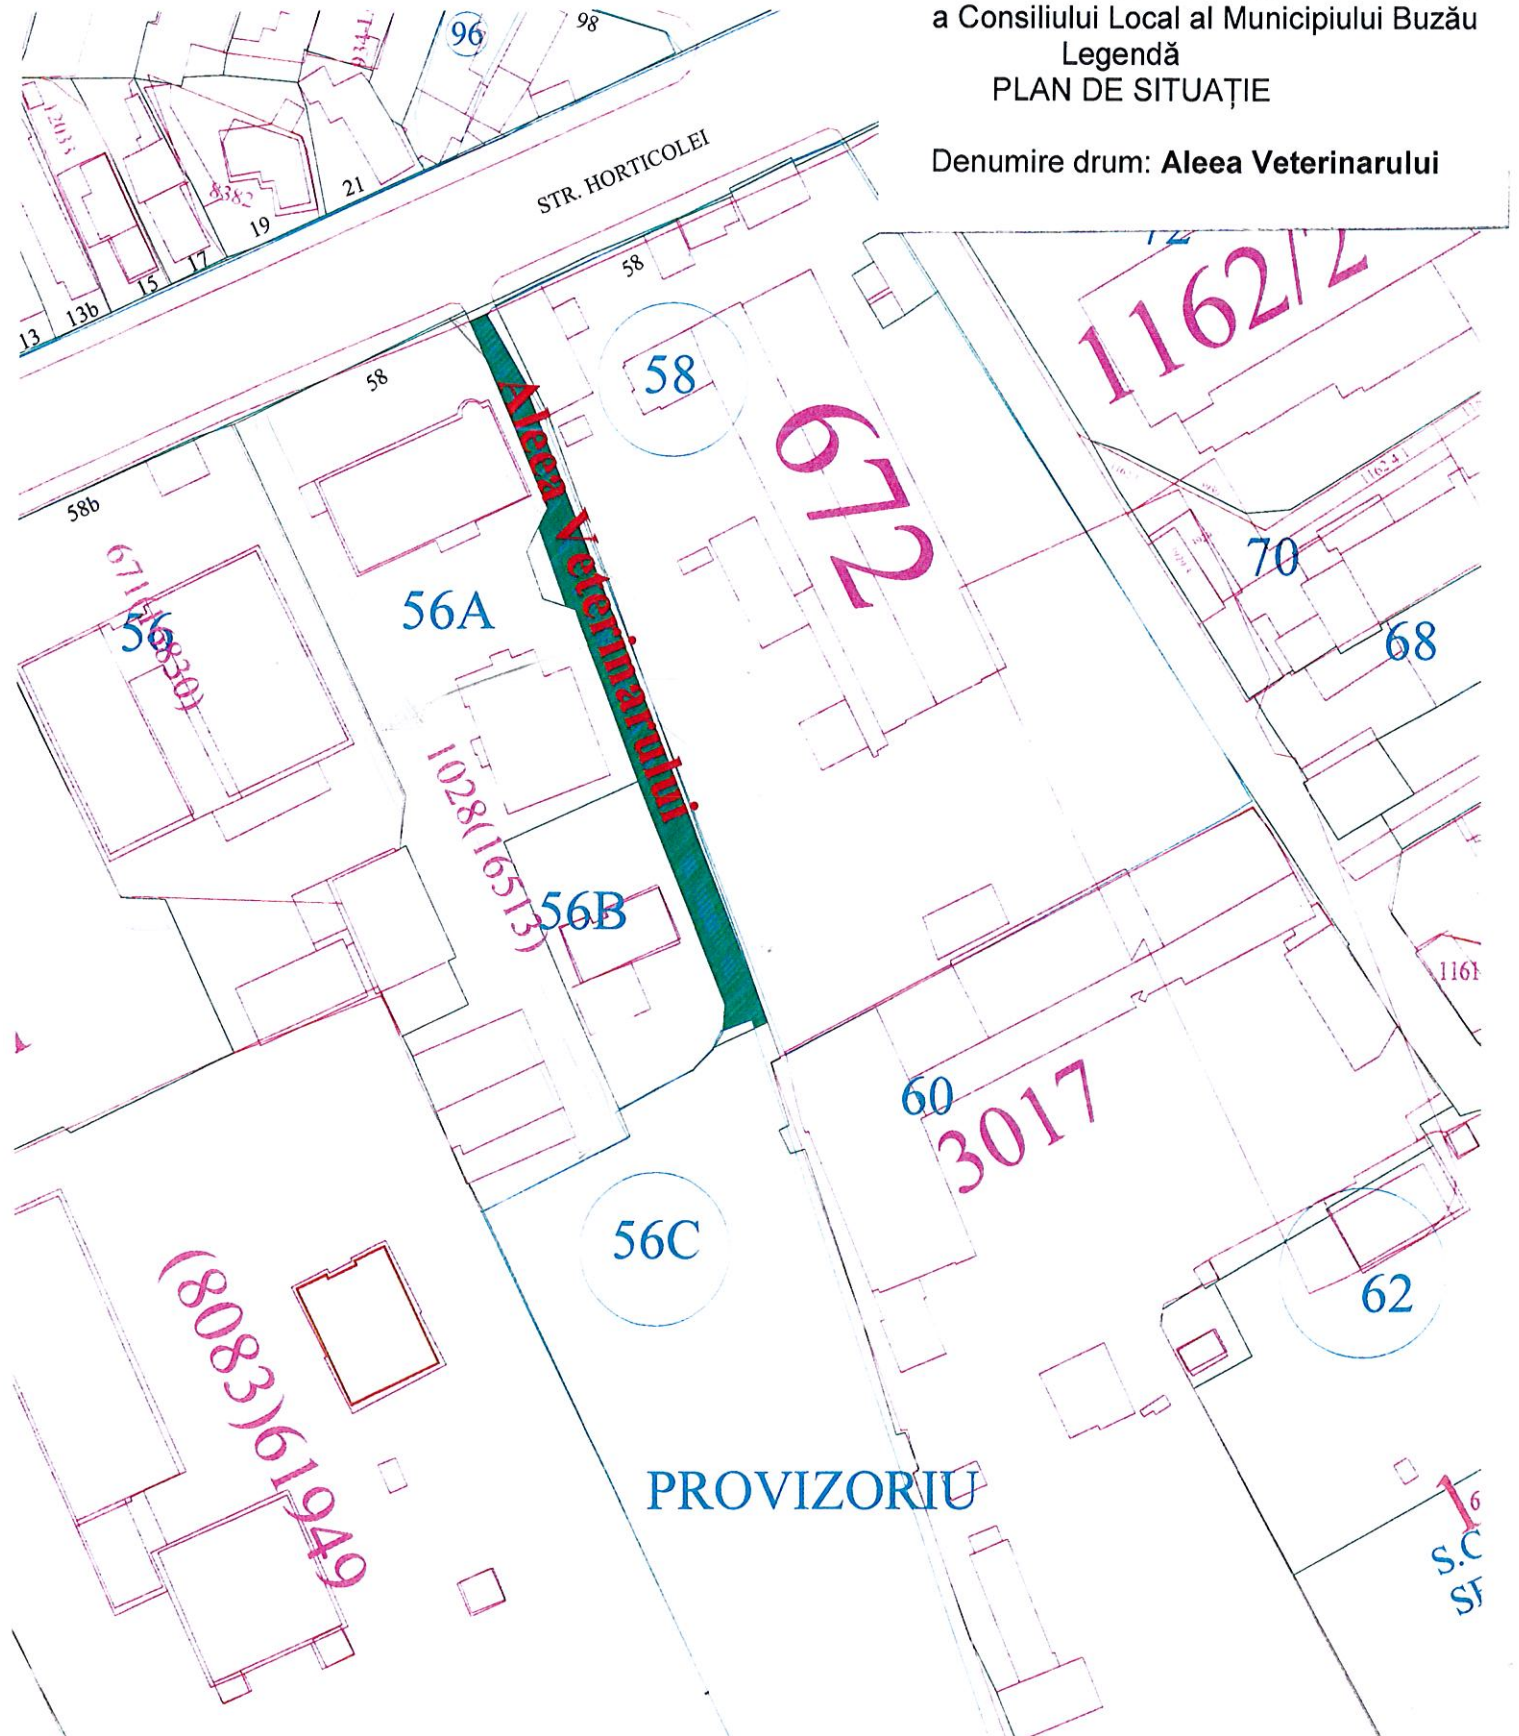

ANEXA
la Hotărârea nr. din 2020
a Consiliului Local al Municipiului Buzău
Legendă
PLAN DE SITUAȚIE

Denumire drum: **Aleea Veterinarului**

PRIMAR,
Constantin Toma

Șef Serviciu E.P.L ,
Marius-Liviu Badiu

Întocmit,
Emilia-Izabela Lungu