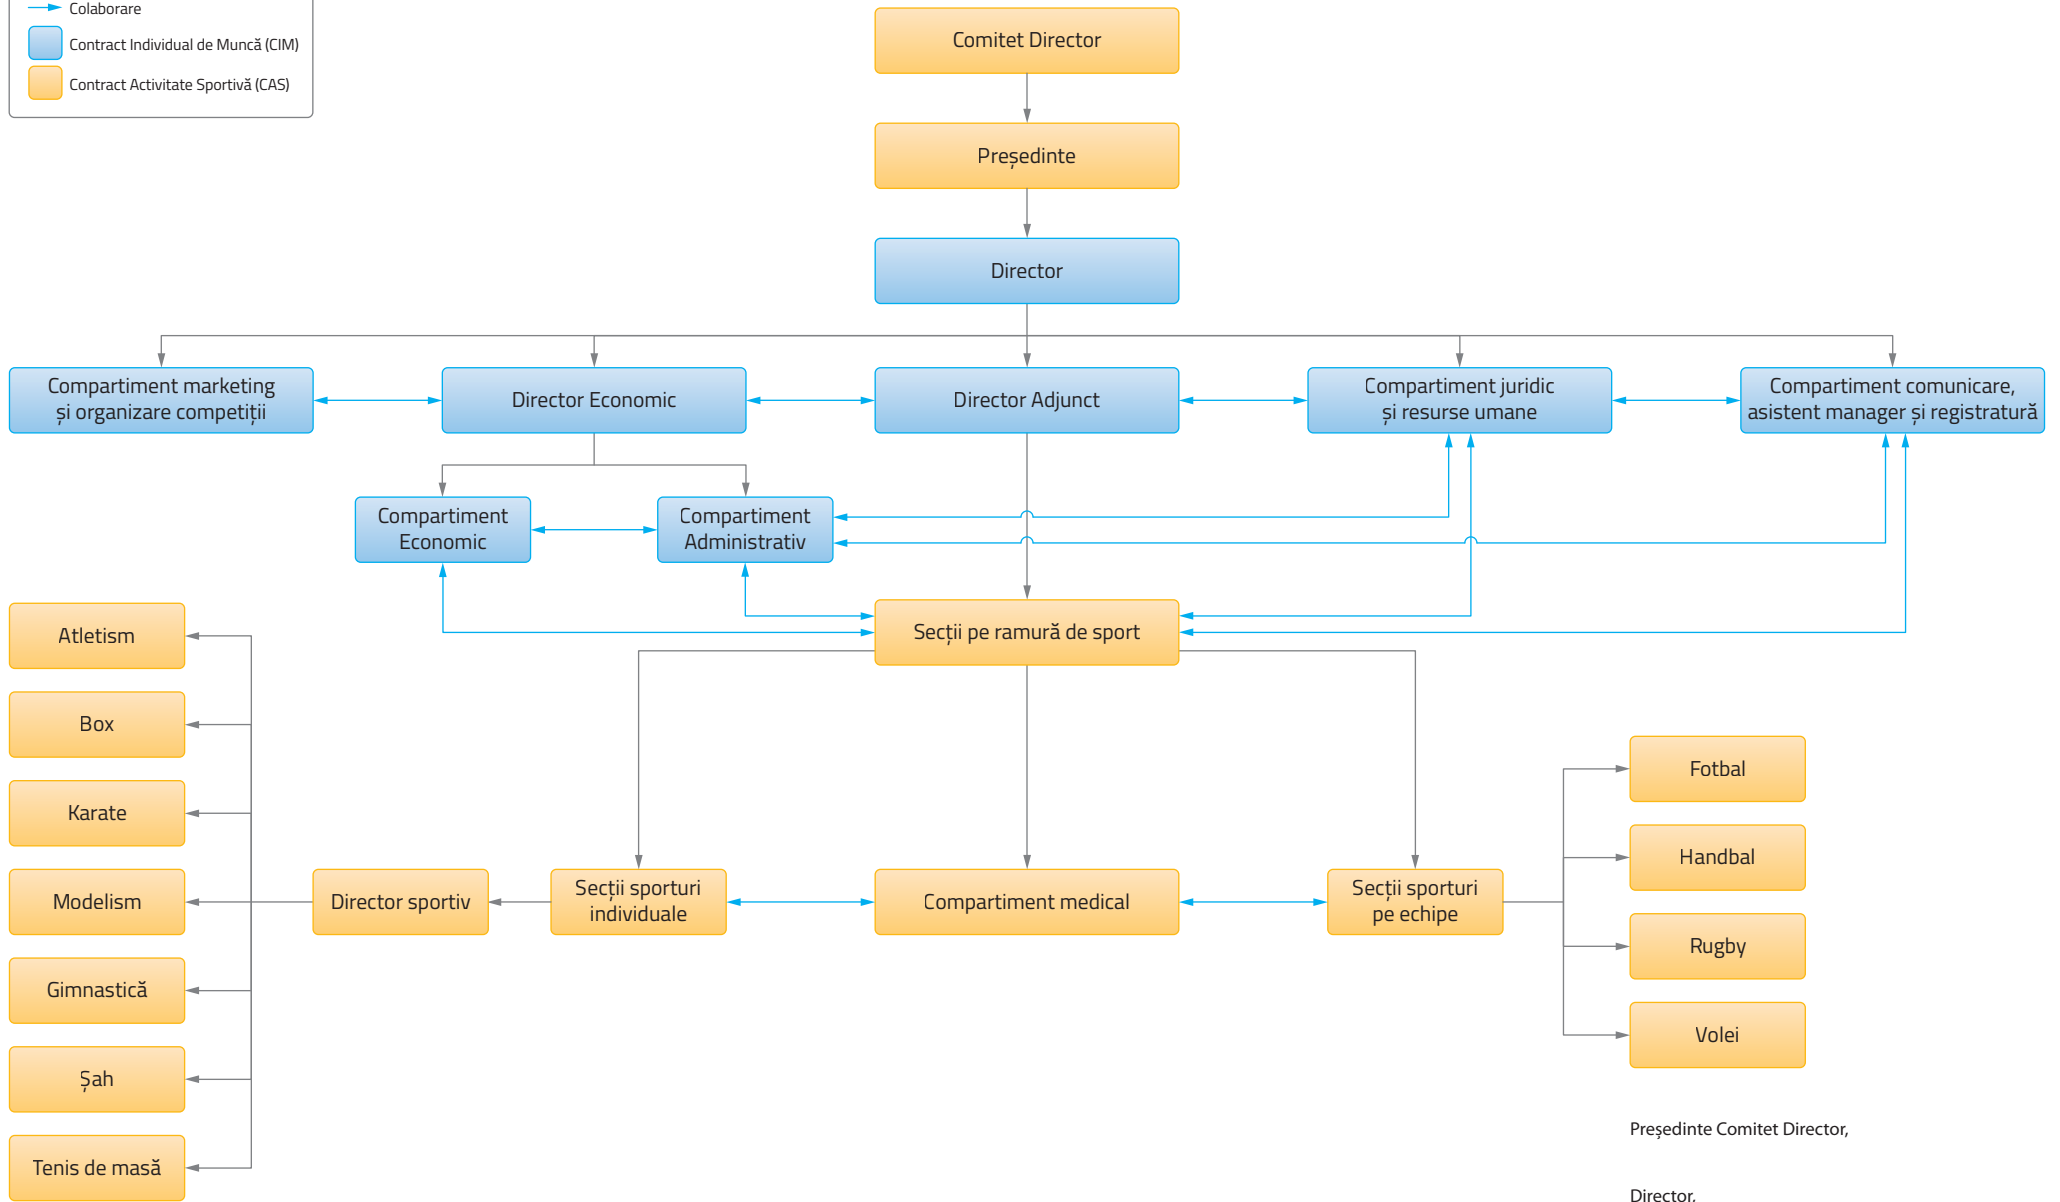

Legendă

- Subordonare directă
- ↔ Colaborare
- Contract Individual de Muncă (CIM)
- Contract Activitate Sportivă (CAS)

ORGANIGRAMĂ

Sport Club Municipal Gloria Buzău

Președinte Comitet Director,

Director,