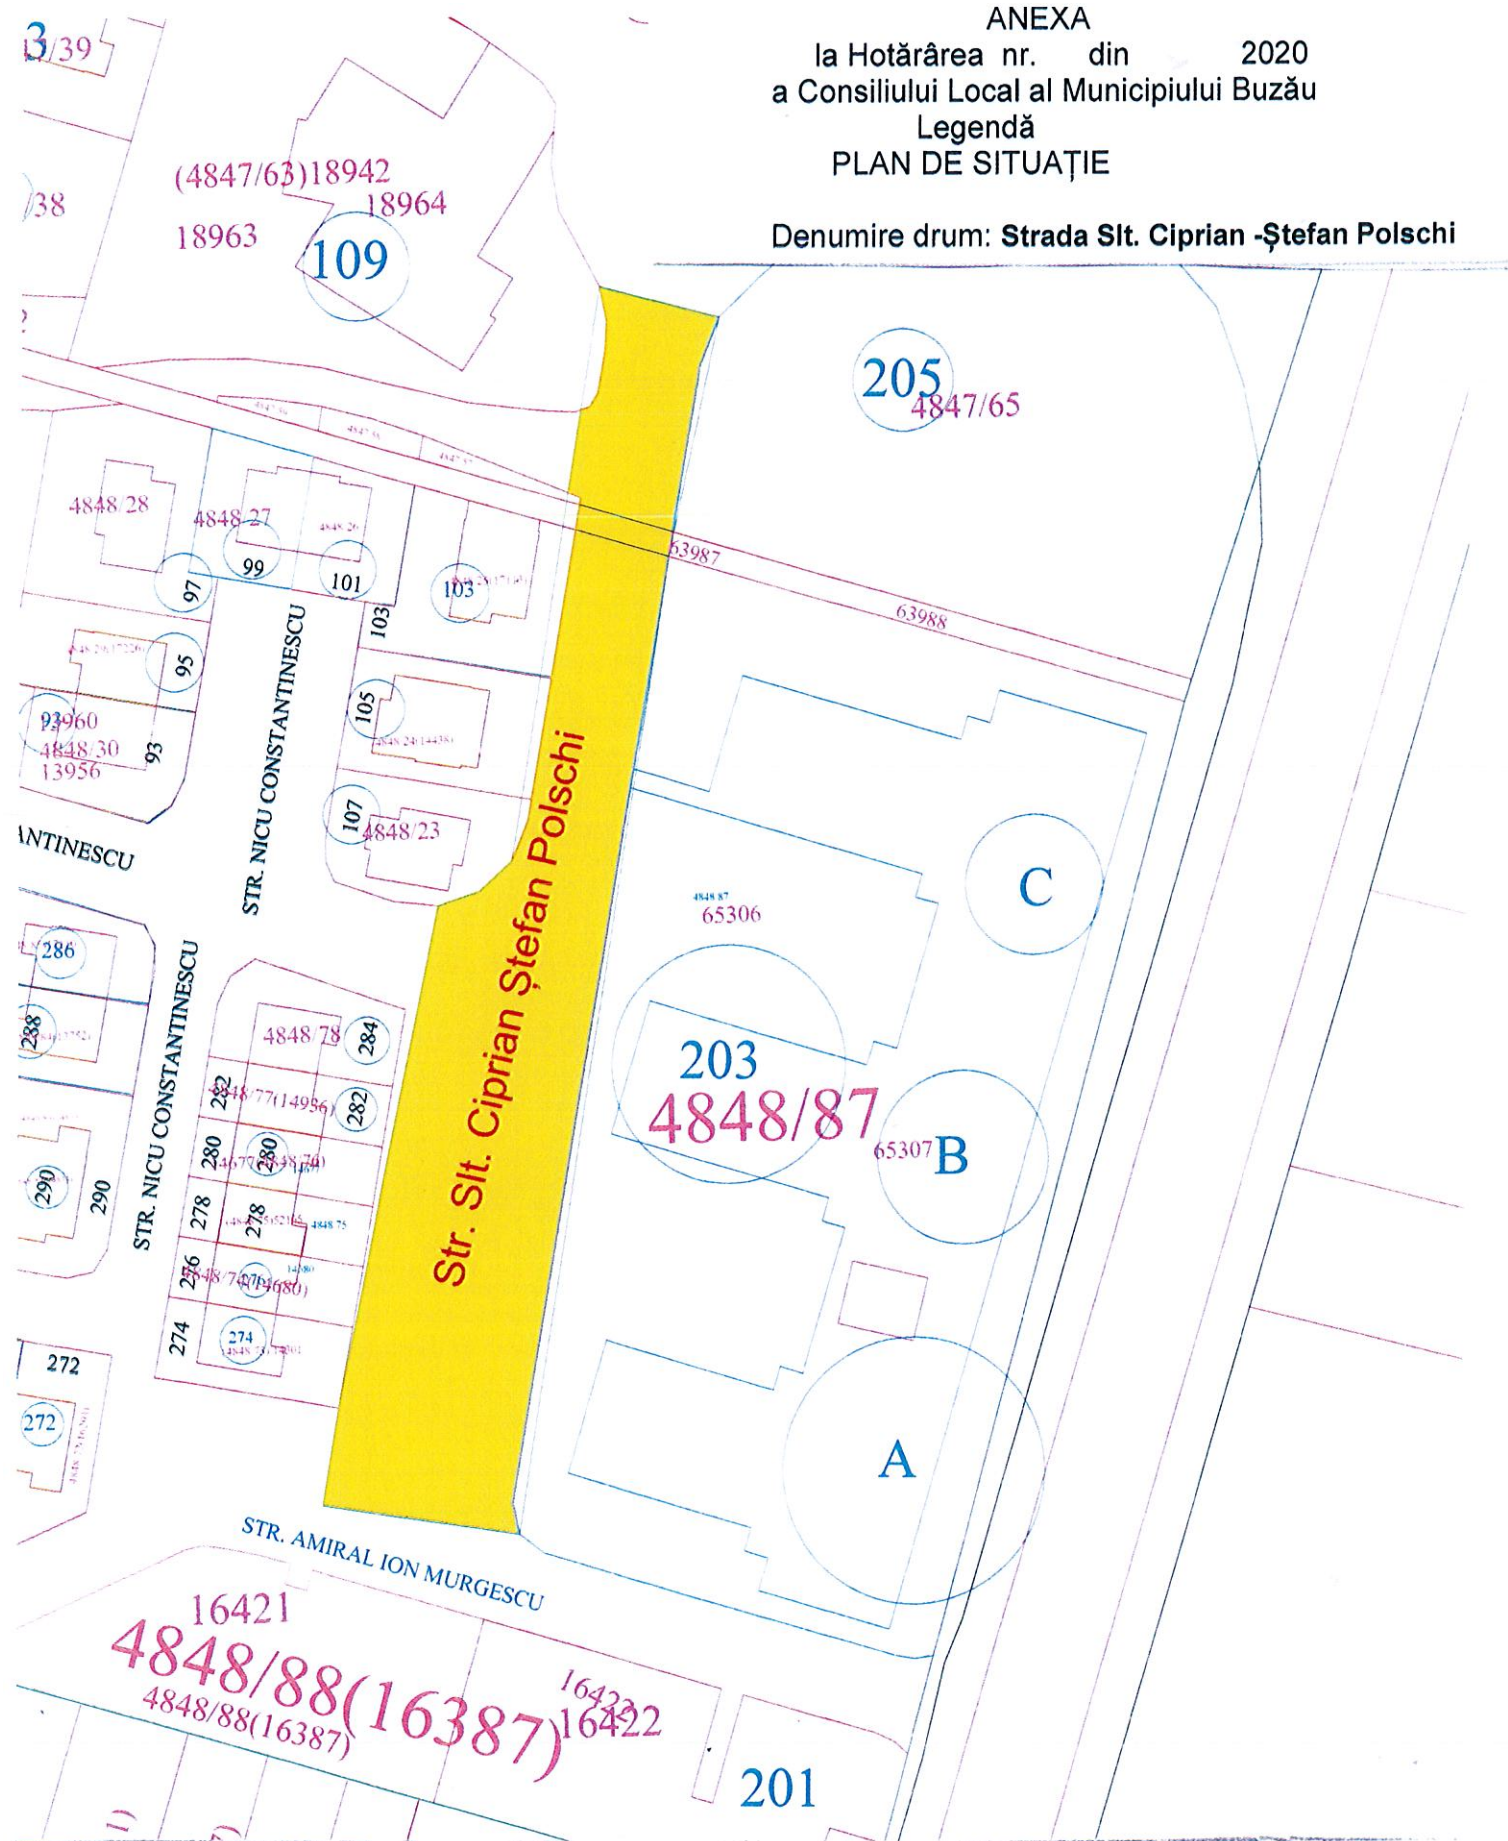

Denumire drum: **Strada Slt. Ciprian -Ștefan Polschi**

PRIMAR,
Constantin Toma

Șef Serviciu,
Evidență Patrimoniu și Licitații
Marius-Liviu Badiu

Întocmit,
Marilena Mircioagă