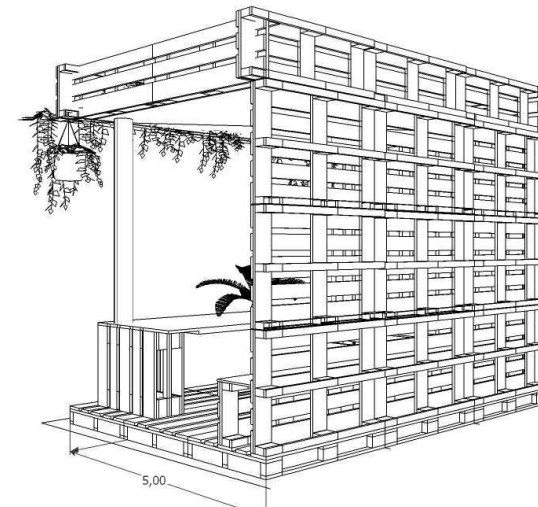

Foisor - vedere dinspre Nord

Foisor - vedere dinspre Sud

Foisor - vedere dinspre Est

Foisor - vedere dinspre Vest

Foisor - constructie din paleti reciclati

Specialitatea : SANITARE / ELECTRICE		 SC RC ENERGO INSTALL SRL <small>Instalatii electrice, sanitare, termice, gaze, incendiu</small> <small>Reg. Com. J10 / 752 / 2005, C.U.I. RO 17701071</small> <small>telefon: 0238.713.545 ; fax 0238.712.545 e-mail: office@energoinstall.ro</small>		
Verificator	Nume	Semnatura	Cerinta	Referat de verificare
PROIECTAT	Ing. Duca Eugen Ing. Duca Stefan		BENEFICIAR UAT mun. Buzau (Primaria Buzau)	Proiect : RCE / 66 / SF
SEF PROIECT	Ing. Duca Eugen		DENUMIRE PROIECT Implementarea de masuri de economie circulara la Scoala Gimnaziala nr.11	FAZA SF
			DENUMIRE PLANSĂ Foisor din paleti reciclati	SCARA / FORMAT A3
			DATA decembrie 2019	SPECIALITATEA sanitare/electrice Cod plansa 66-06