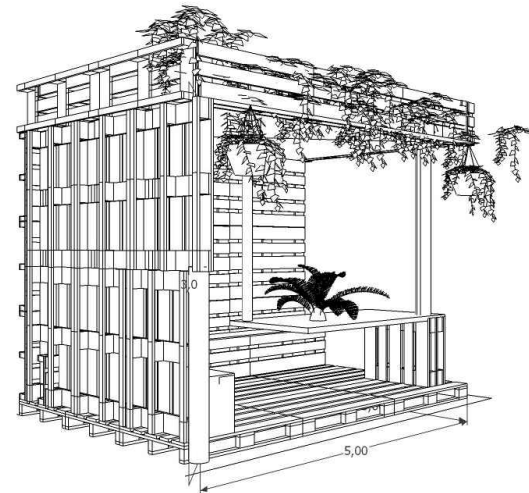

Foisor - vedere dinspre Nord

Foisor - vedere dinspre Sud

Foisor - vedere dinspre Est

Foisor - vedere dinspre Vest

Foisor - constructie din paleti reciclati

Specialitatea : SANITARE / ELECTRICE		 SC RC ENERGO INSTALL SRL <small>Instalatii electrice, sanitare, termice, gaze, incendiu</small> <small>Reg. Com. J10 / 752 / 2005, C.U.I. RO 17701071</small> <small>telefon: 0238.713.545 ; fax 0238.712.545 e-mail: office@energoinstall.ro</small>		
Verificator	Nume	Semnatura	Cerinta	Referat de verificare
PROIECTAT	Ing. Duca Eugen Ing. Duca Stefan		BENEFICIAR UAT mun. Buzau (Primaria Buzau)	Proiect : RCE / 66 / SF
SEF PROIECT	Ing. Duca Eugen		DENUMIRE PROIECT Implementarea de masuri de economie circulara la Scoala Gimnaziala nr.11	FAZA SF
			DENUMIRE PLANSĂ Foisor din paleti reciclati	SCARA / FORMAT A3
			DATA decembrie 2019	SPECIALITATEA sanitare/electrice Cod plansa 66-06