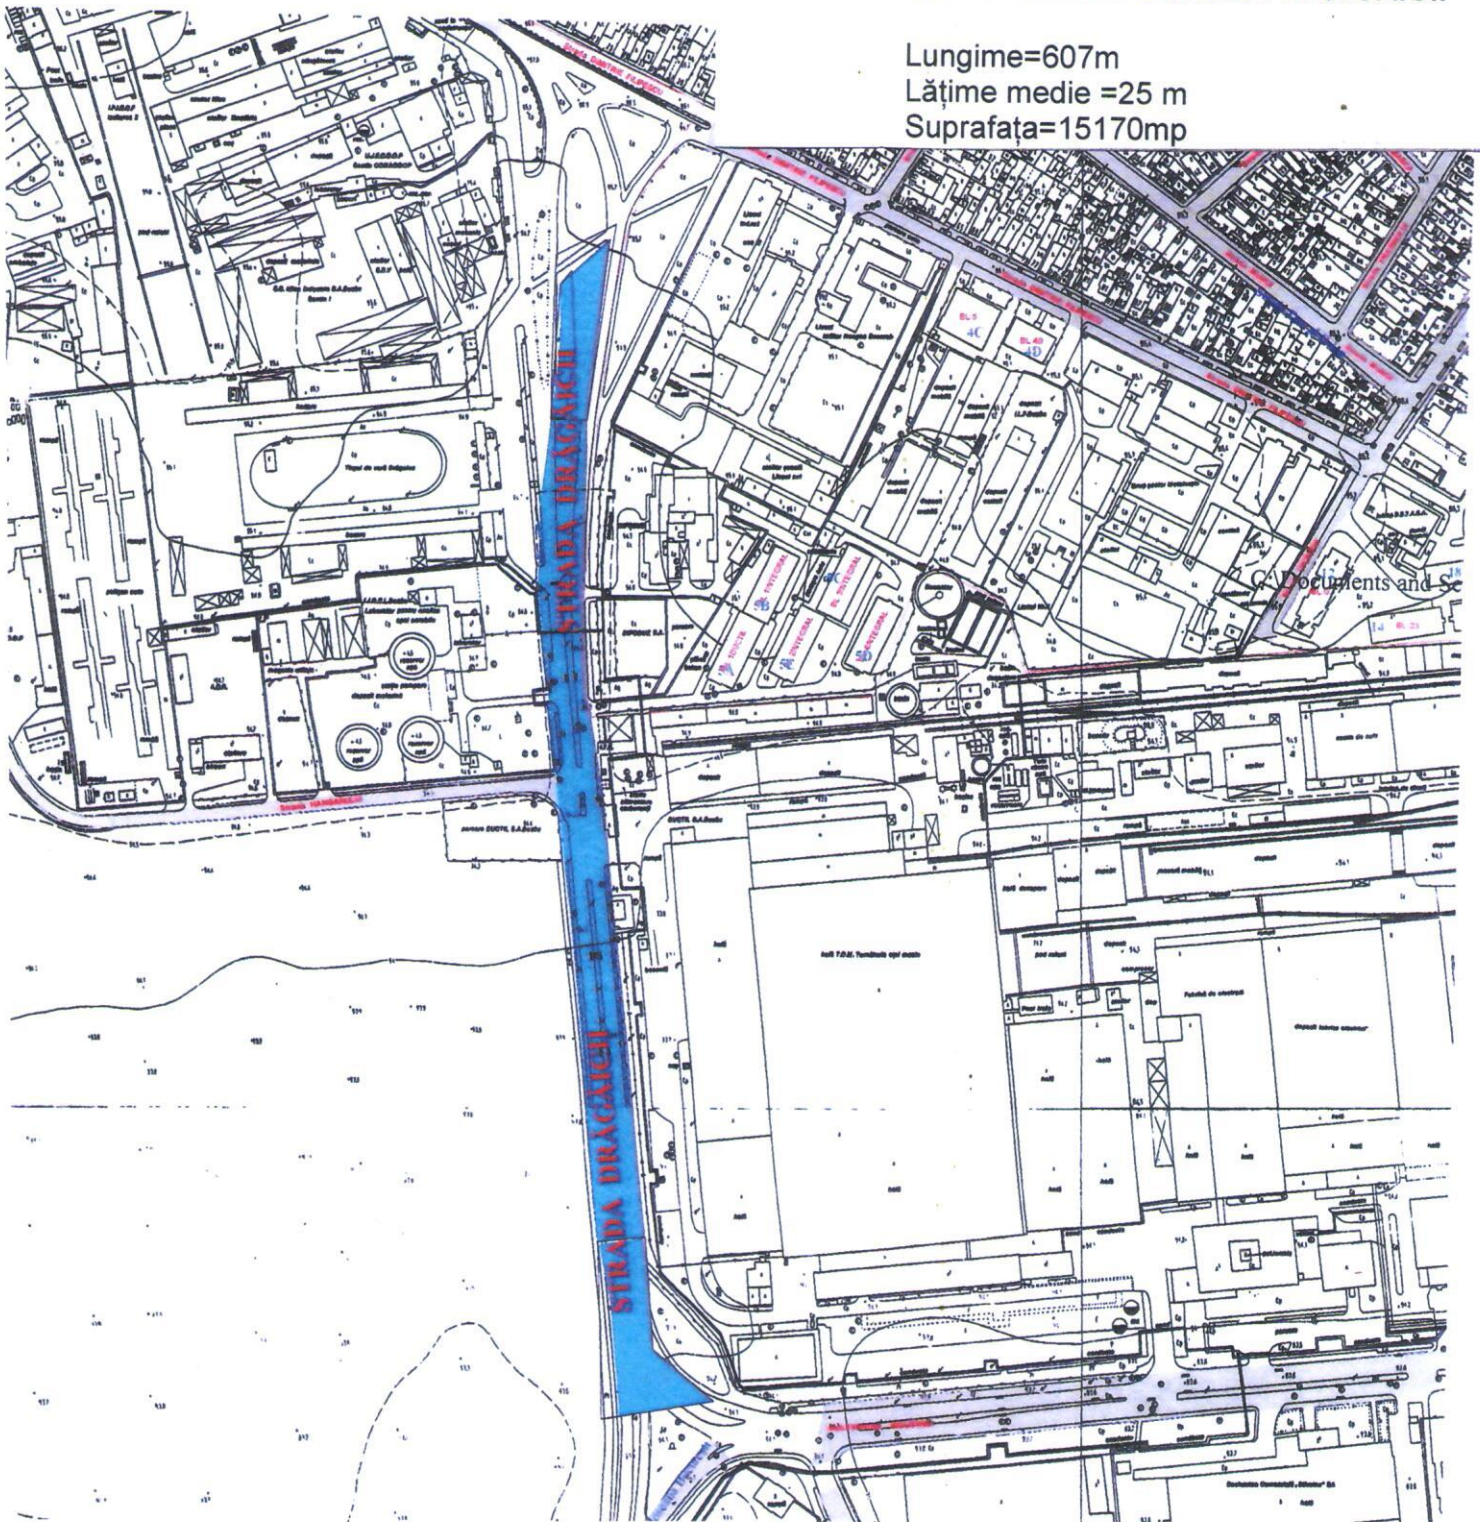

ANEXA  
la Hotărârea nr.     din     2019  
a Consiliului Local al Municipiului Buzău  
Legendă  
PLAN DE SITUAȚIE

Denumire drum: **STRADA DRĂGĂICII**

Lungime=607m  
Lățime medie =25 m  
Suprafata=15170mp