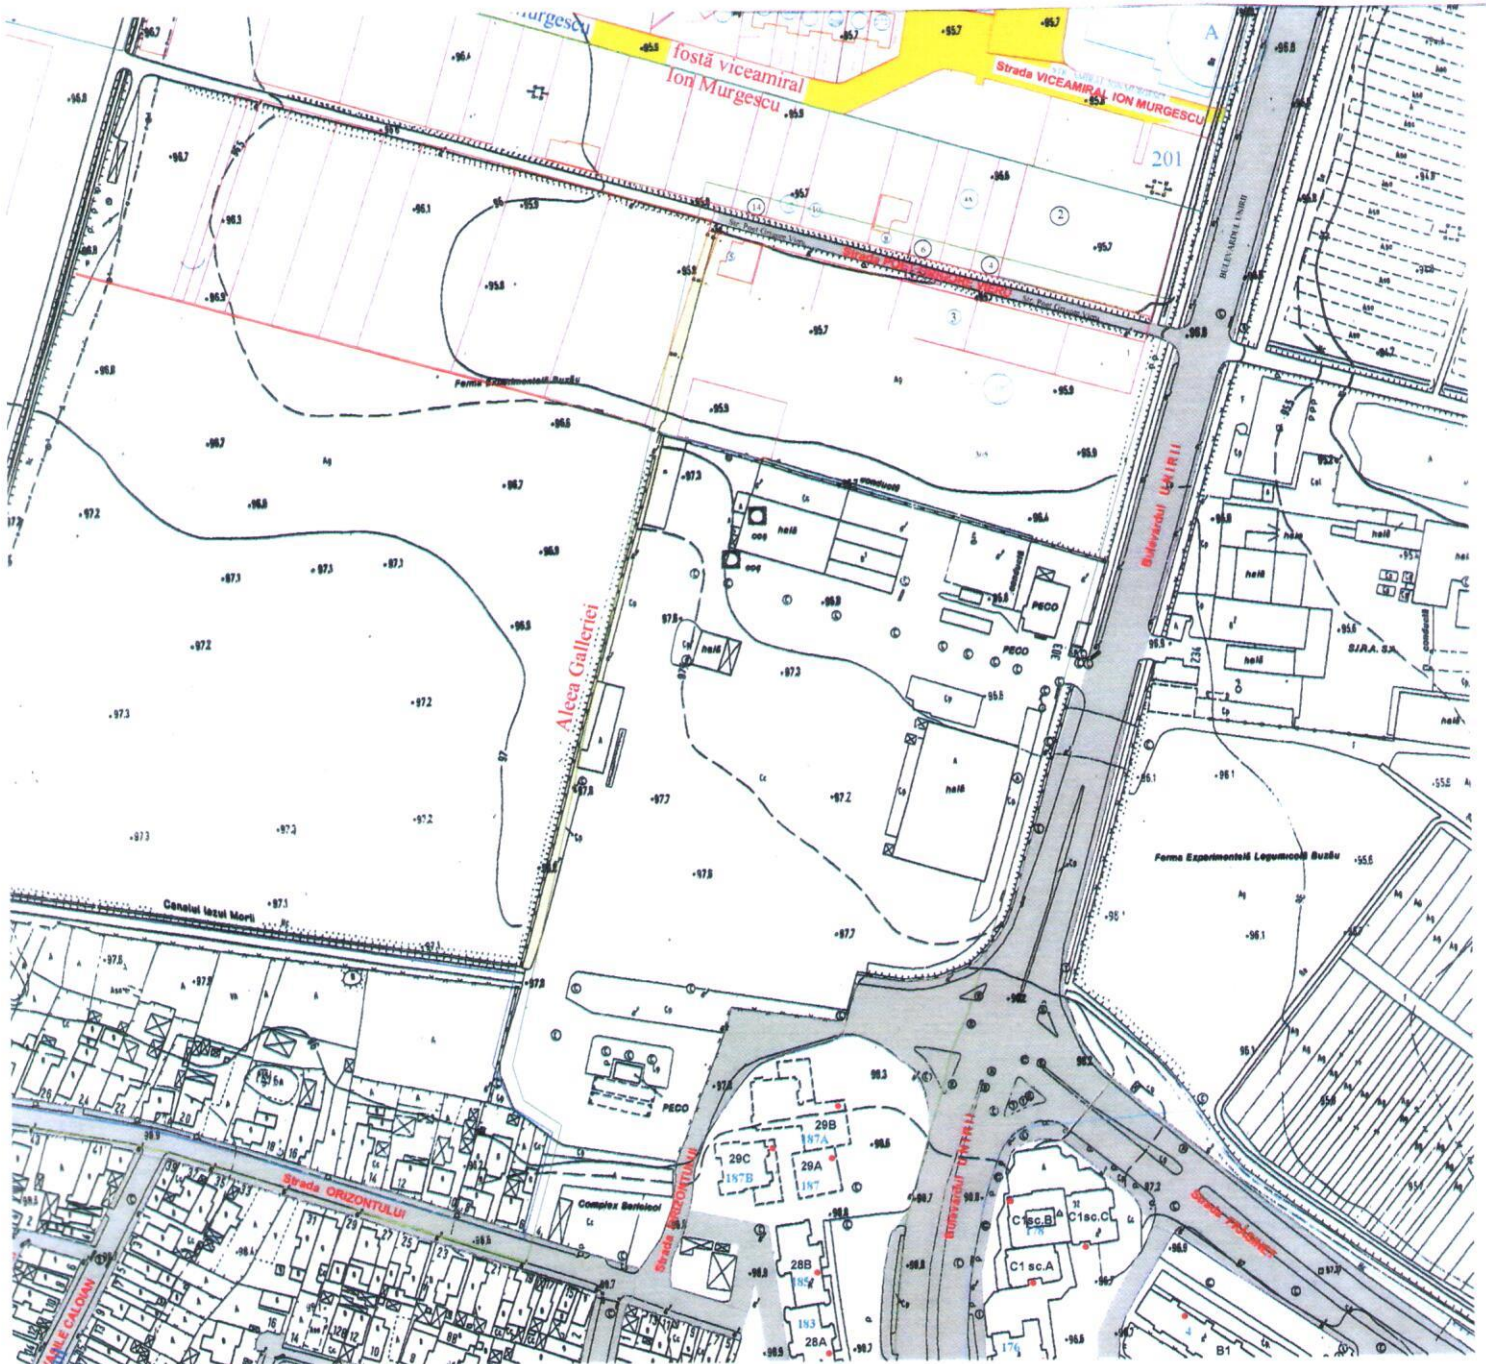

ANEXA
la Hotărârea nr. din 2020
a Consiliului Local al Municipiului Buzău
Legendă
PLAN DE SITUAȚIE

Denumire drum: ALEEA GALLERIEI

PRIMAR,
Constantin Toma

Șef Serviciu,
Evidență Patrimoniu și Licitații
Meriuc Liviu Radu