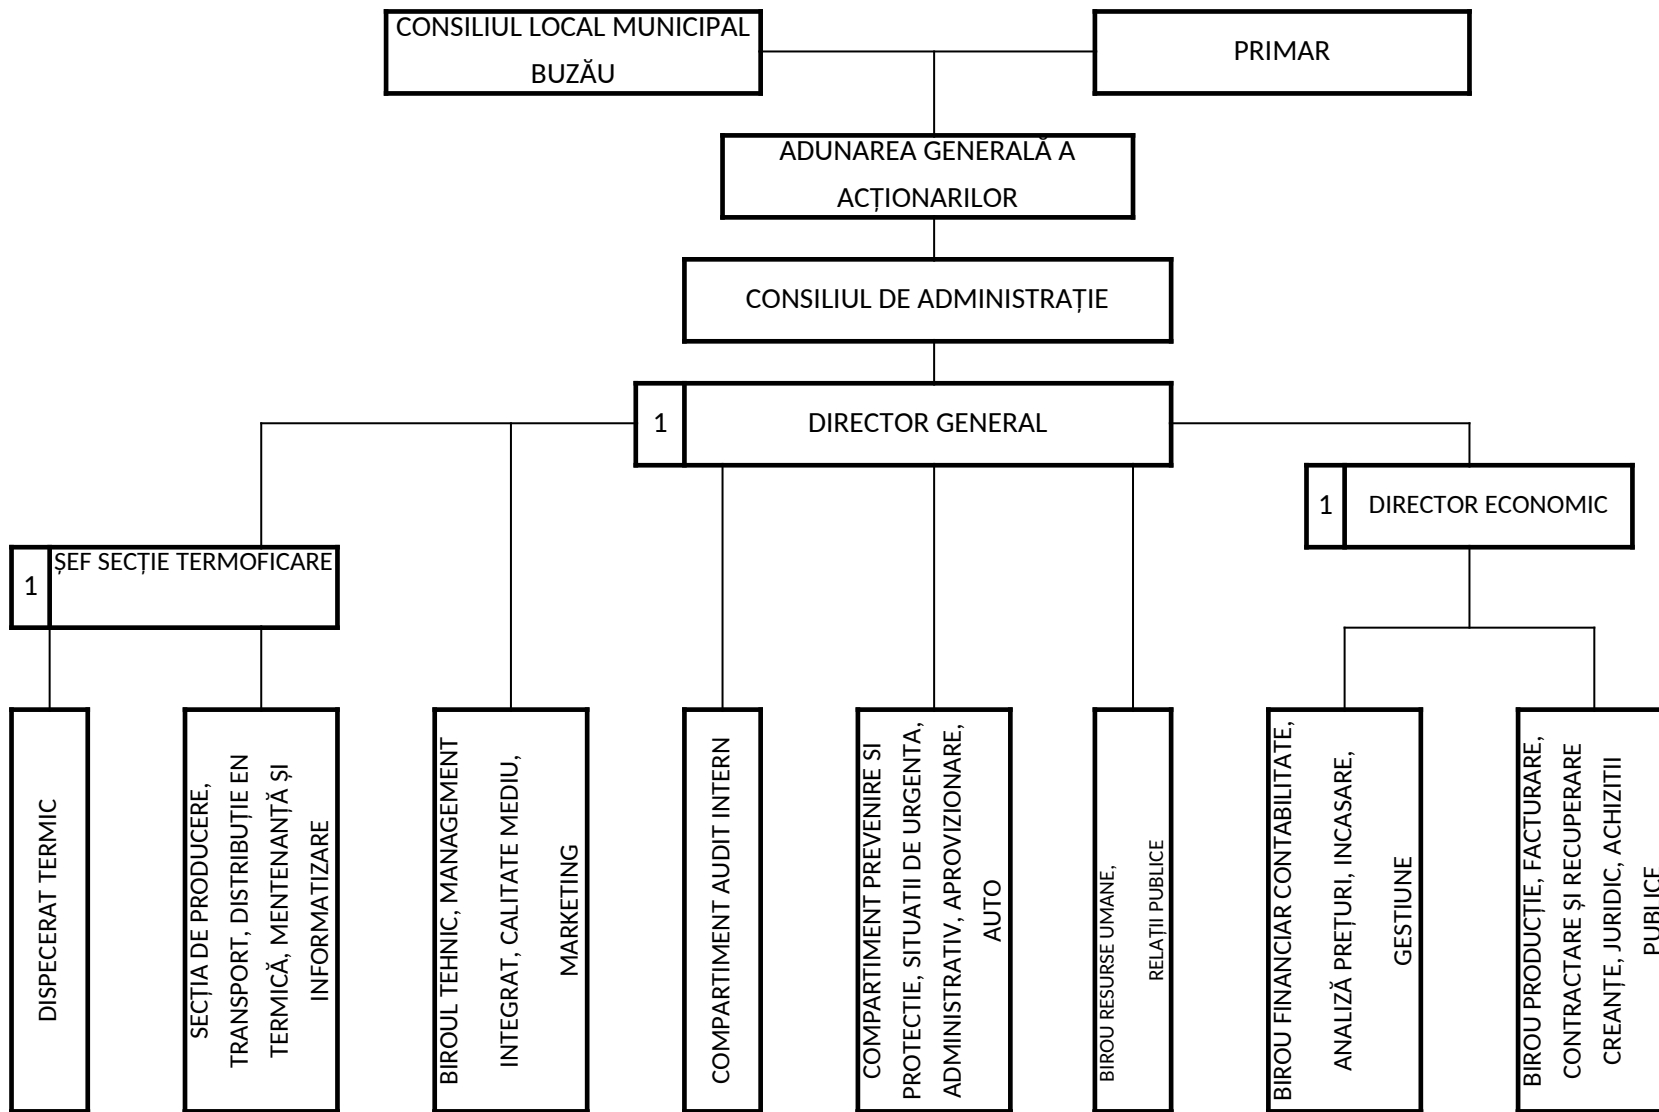

ORGANIGRAMA ȘI NUMARUL DE PERSONAL DIN CADRUL RAM TERMO VERDE SA

5

32

5

1

3

4

5