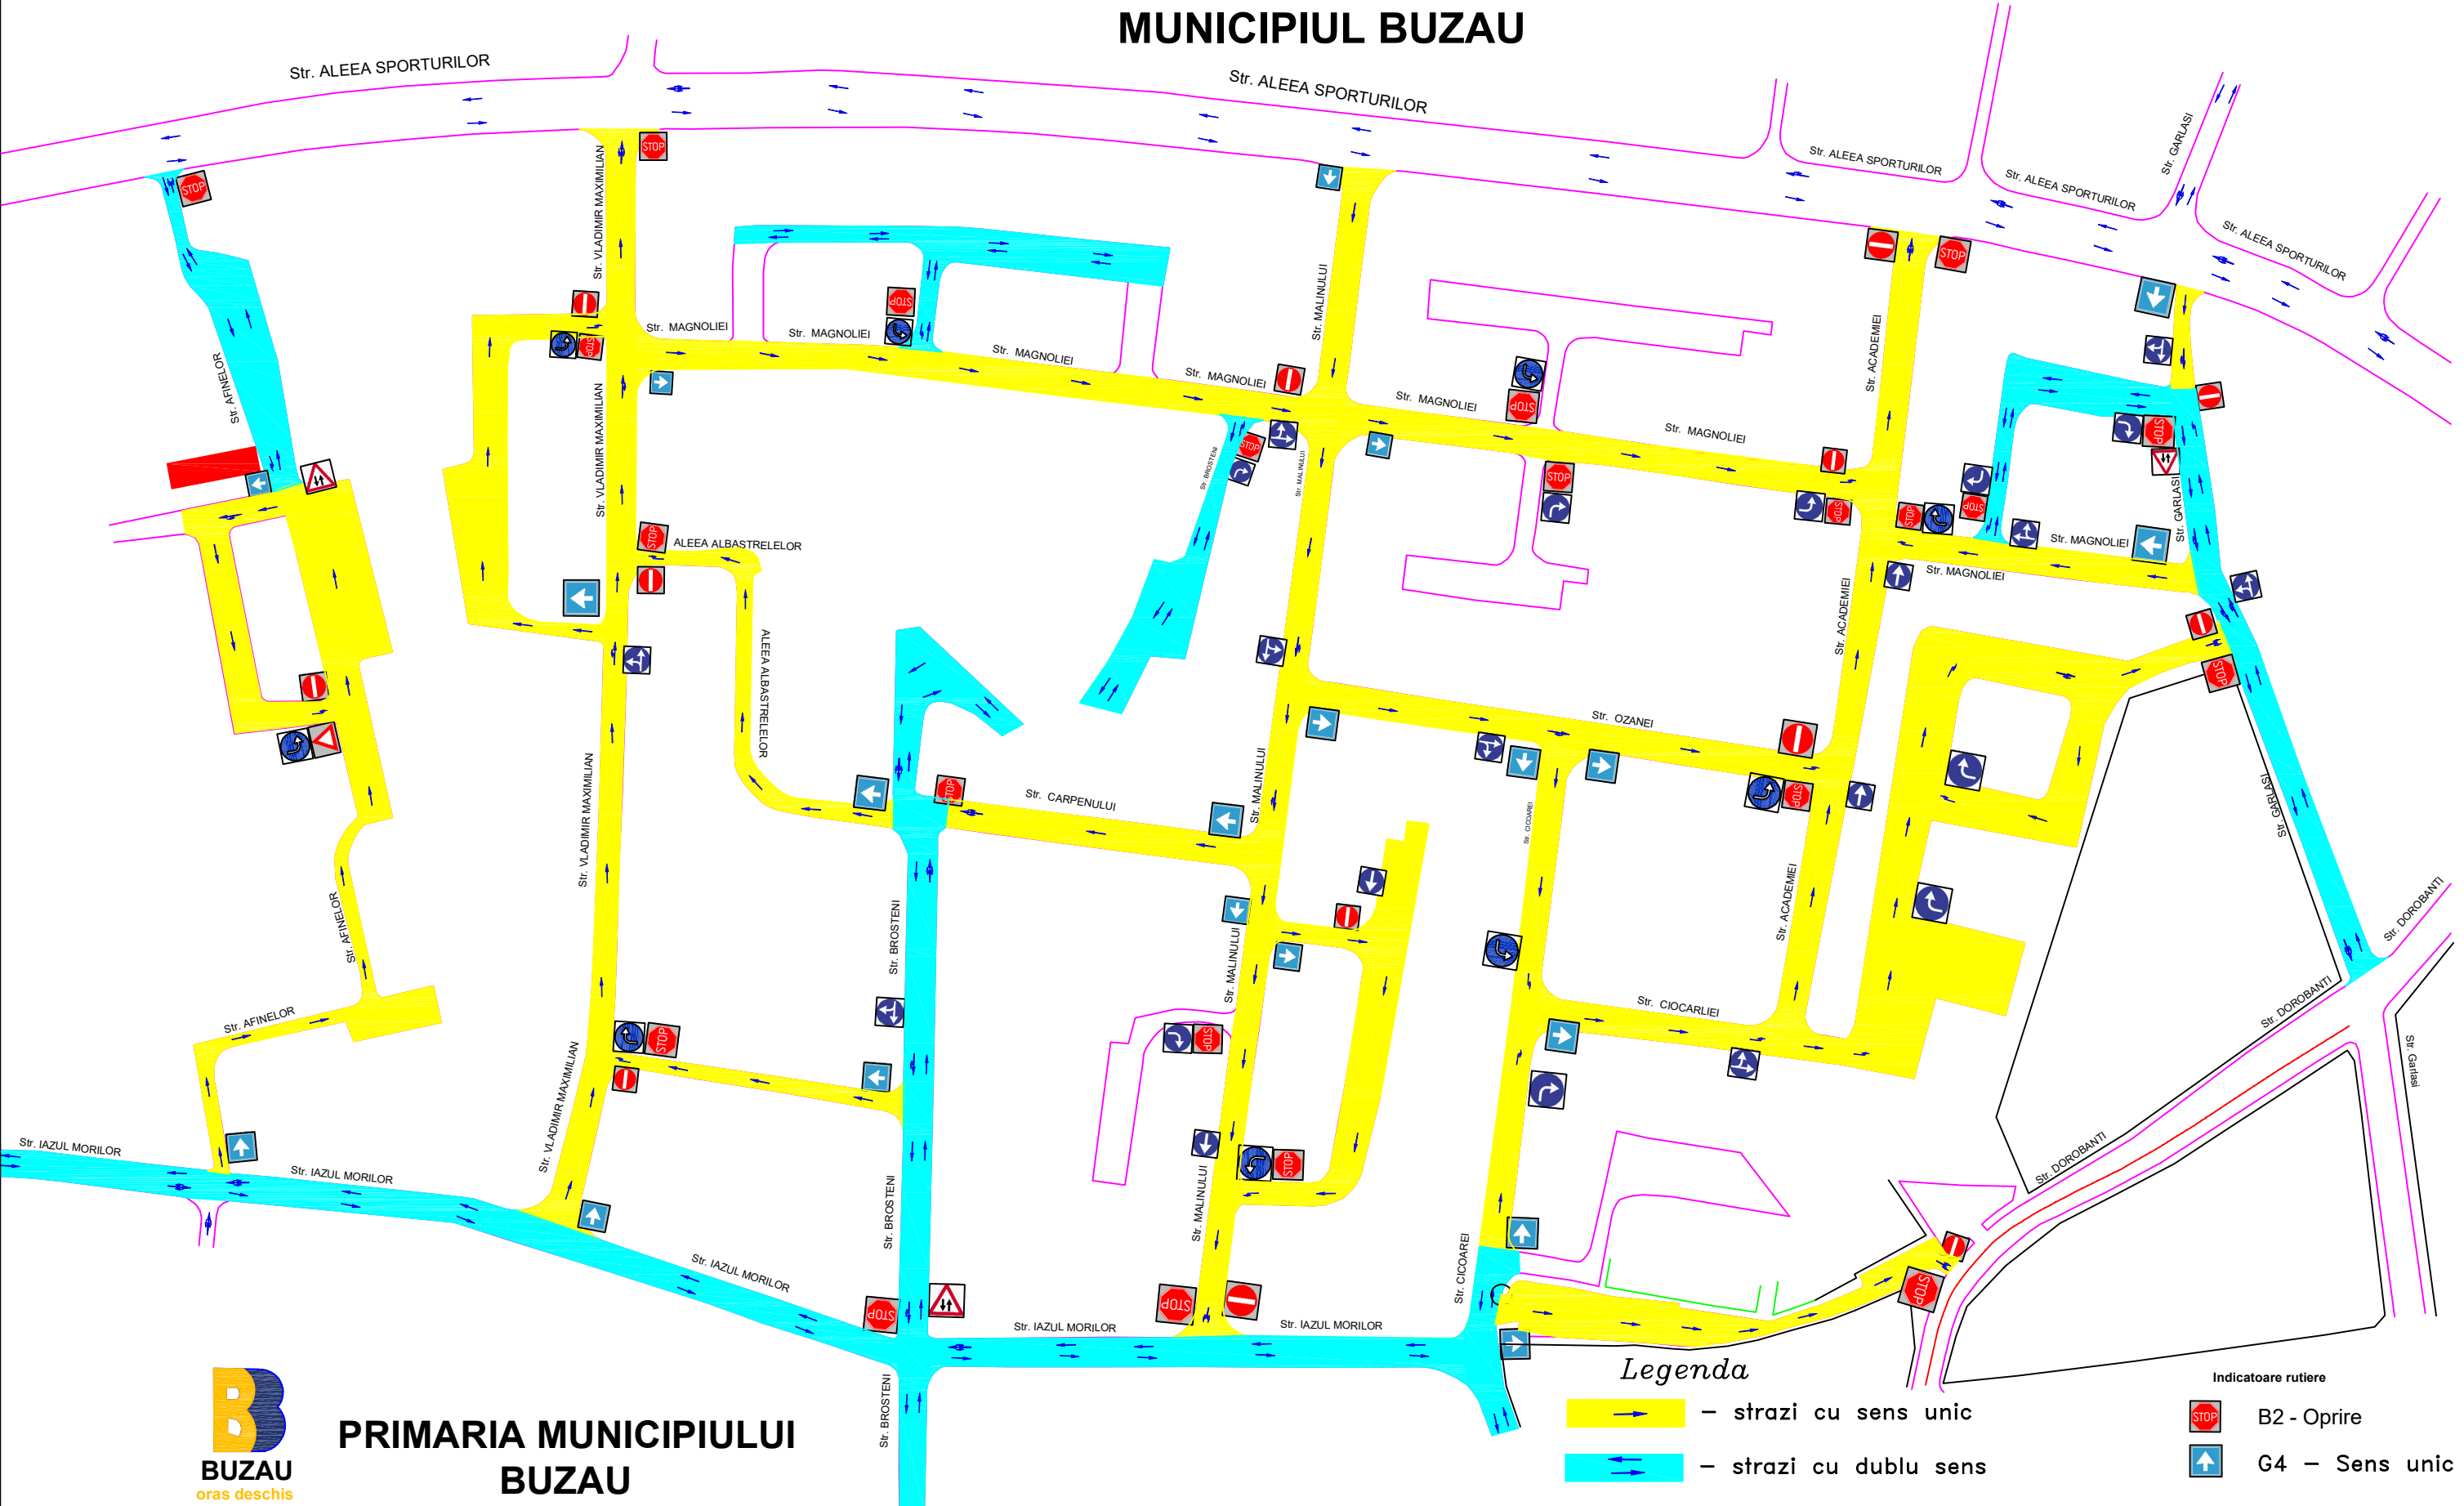

# RESISTEMATIZARE RUTIERA CARTIER BROSTENI MUNICIPIUL BUZAU

**PRIMARIA MUNICIPIULUI  
BUZAU**

### Legenda

-  - strazi cu sens unic
-  - strazi cu dublu sens
-  - Additional "Cu exceptia agentilor economici riverani"

- Indicatoare rutiere
-  B2 - Opre
  -  G4 - Sens unic