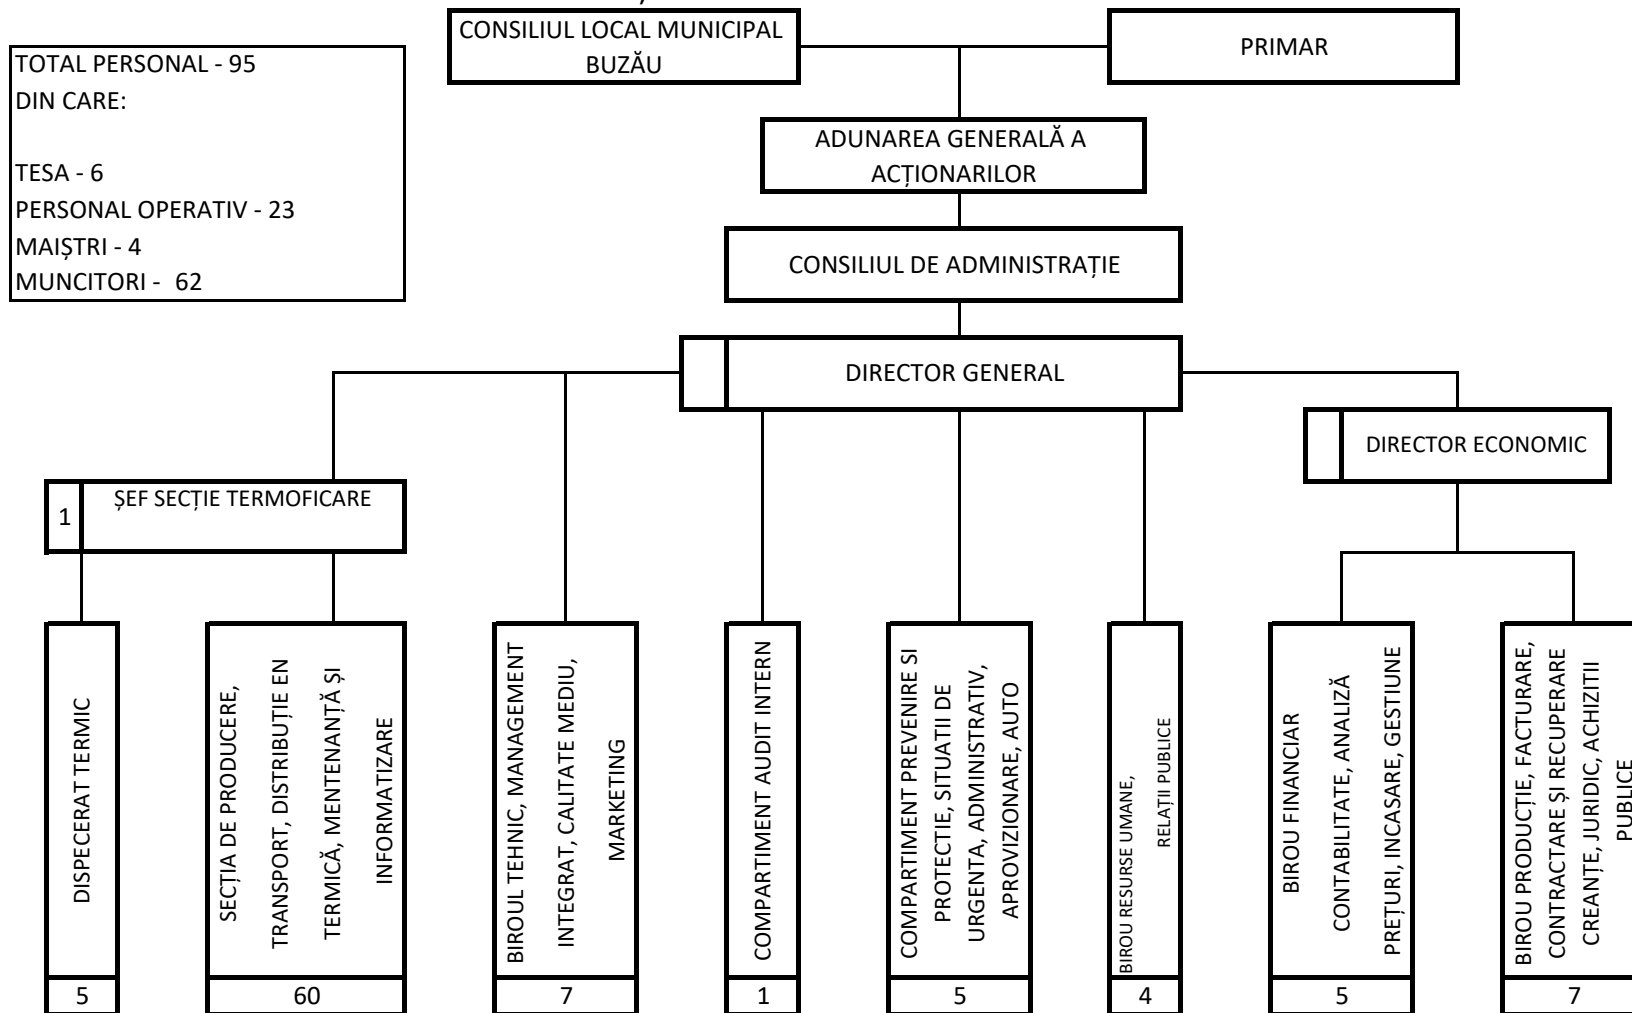

ORGANIGRAMA ȘI NUMARUL DE PERSONAL DIN CADRUL RAM TERMO VERDE SRL

IZĀU