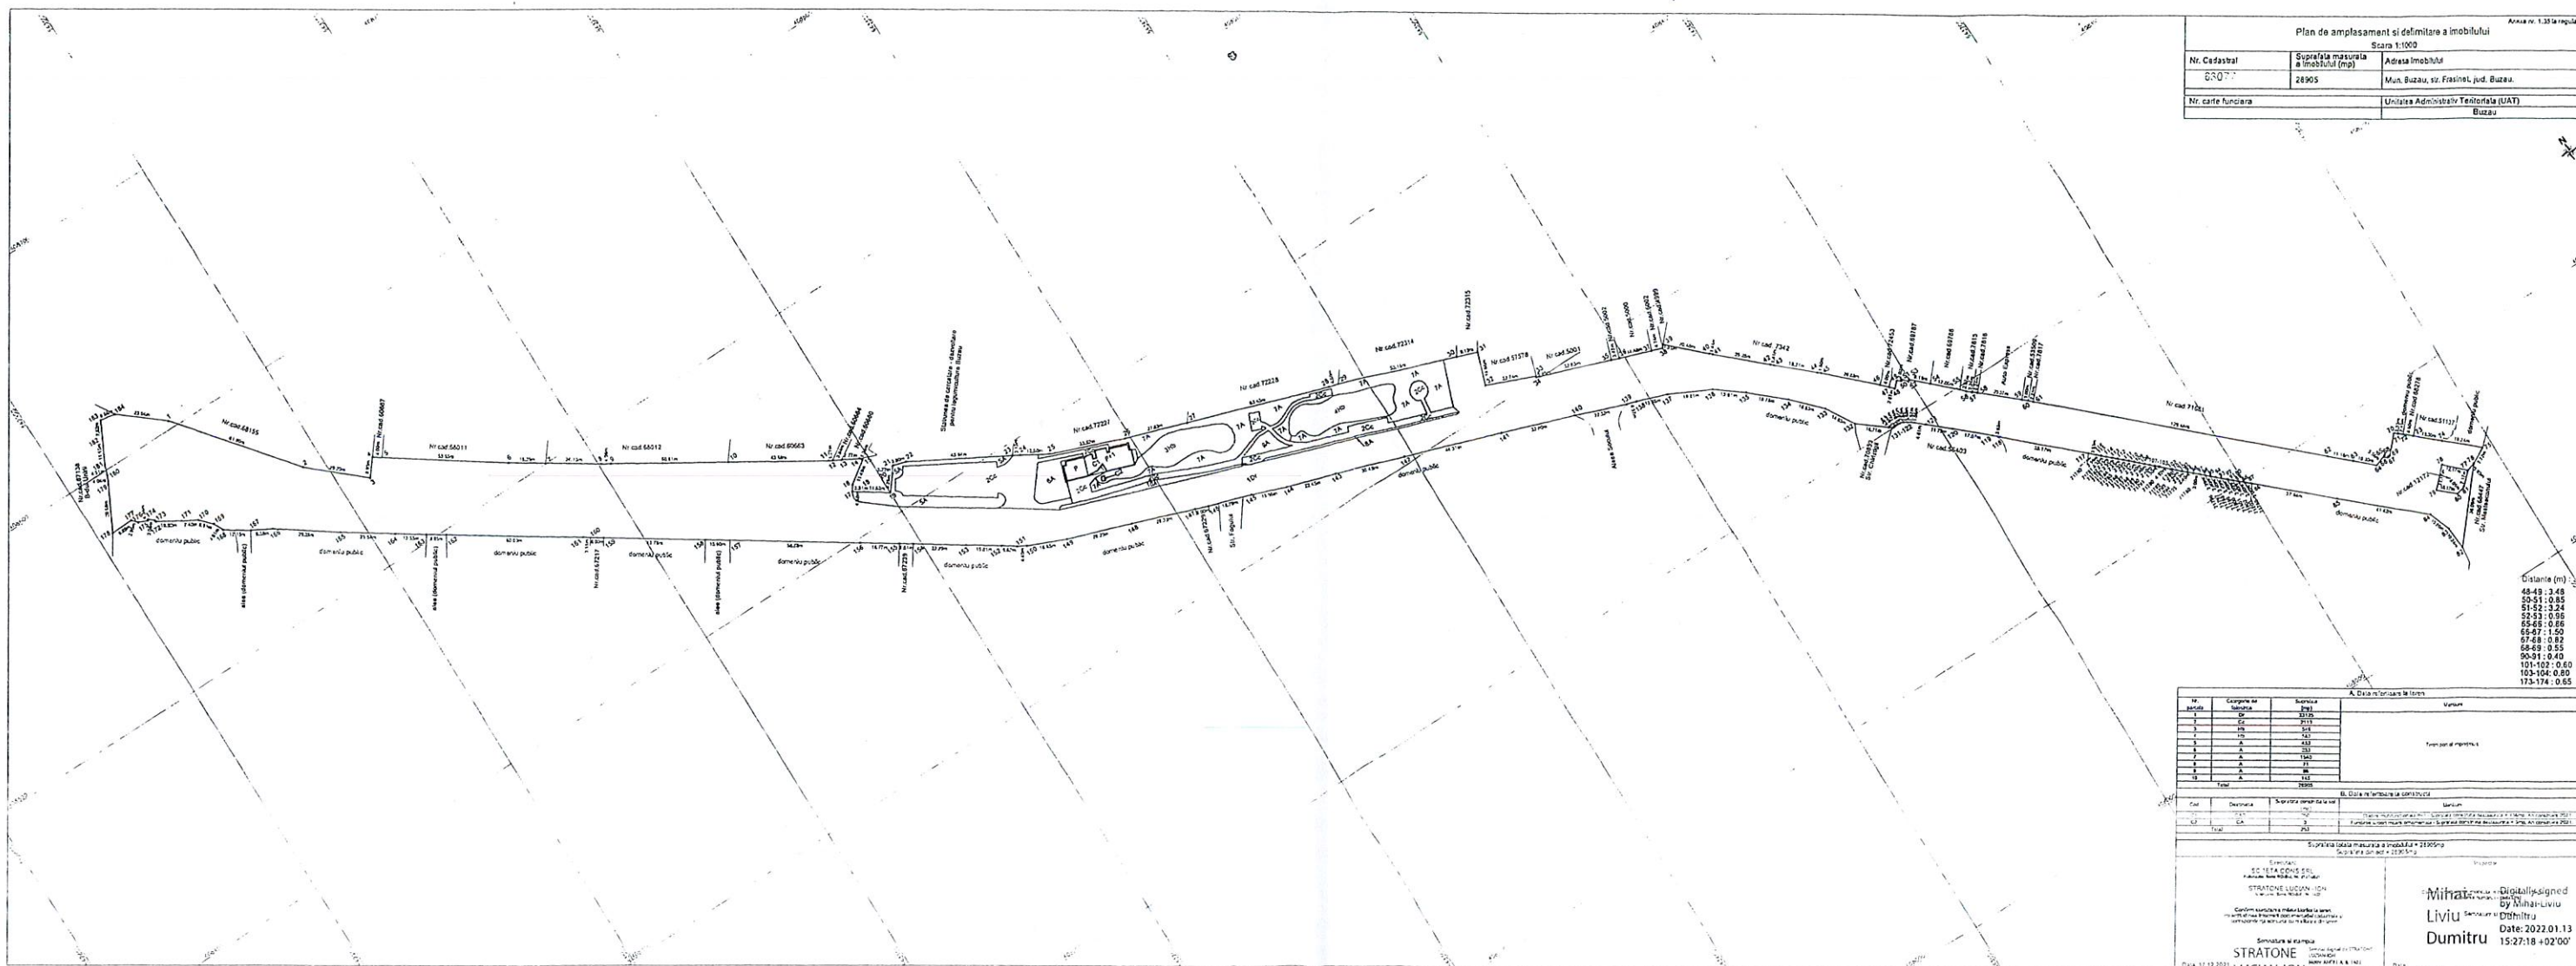

ANEXA nr. 2
la Hotărârea nr. 135 din 27.07.2022
a Consiliului Local al Municipiului Buzău

Plan de amplasament și delimitare a imobilului		
Scara 1:1000		
Nr. Cadastral	Suprafața măsurată a imobilului (mp)	Adresa imobilului
64077	28905	Mun. Buzău, str. Fântâna, jud. Buzău
Nr. carte funciara	Unitatea Administrativ Teritorială (UAT)	
	Buzău	

Distanțe (m)

48-49	3.48
50-51	0.85
51-52	3.24
52-53	0.98
53-54	0.86
54-55	1.50
55-56	1.82
56-57	0.55
57-58	0.40
101-102	0.60
103-104	0.60
113-114	0.55

Suprafața măsurată a imobilului = 28905 mp
Suprafața din act = 28905 mp

Stratone Lucian Ion
Lucian Ion
Lucian Ion

Mihai Liviu Dumitru
Mihai Liviu Dumitru
Mihai Liviu Dumitru

Date: 2022.01.13
15:27:18 +02'00'