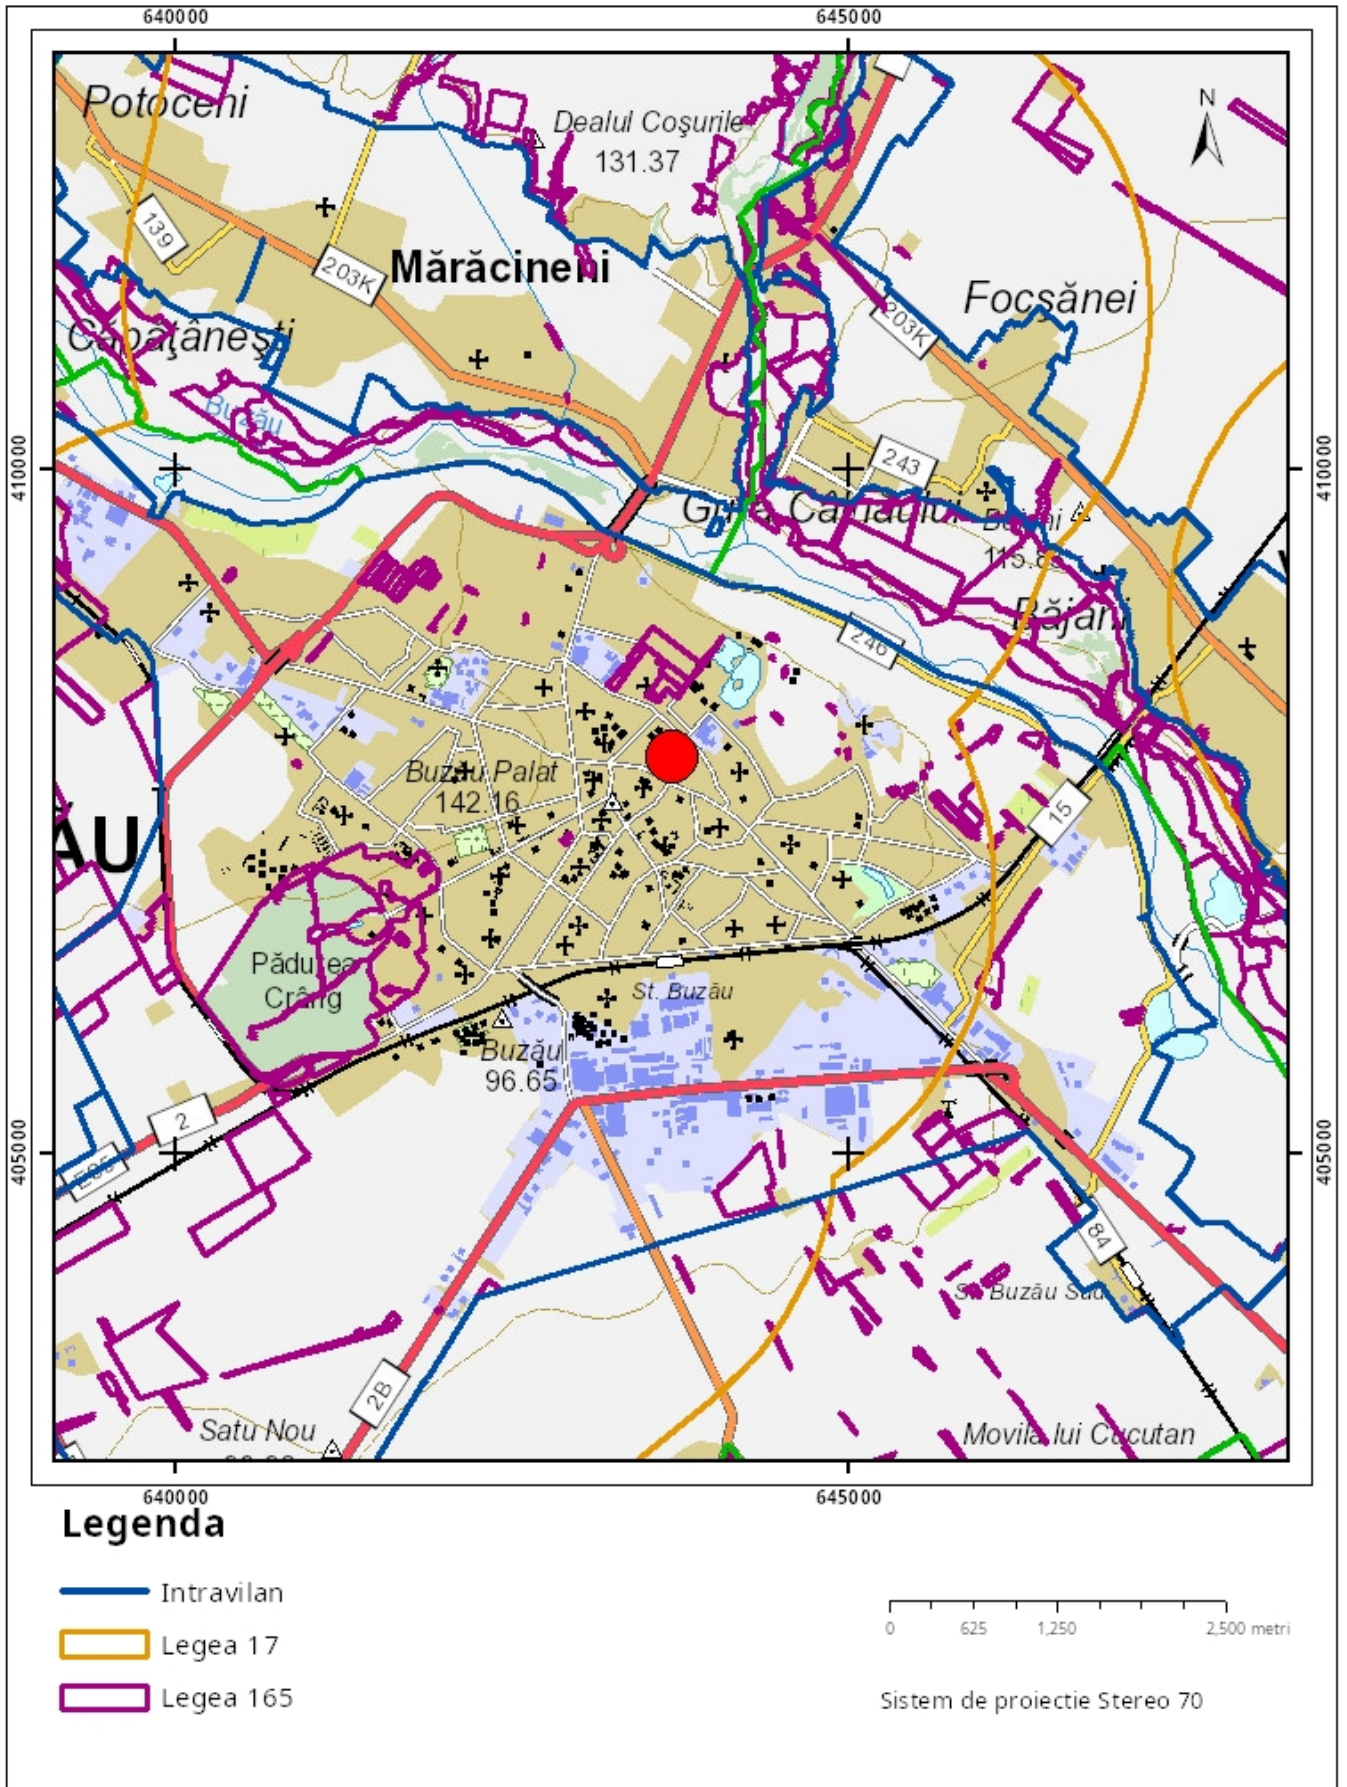

Cod verificare

EXTRAS DE PLAN CADASTRAL

pentru imobilul cu IE **66292**, UAT Buzău / BUZAU, Loc.
Buzau, Al. Romanitei, Nr. 1

Nr.cerere	187366
Ziua	20
Luna	11
Anul	2024

Teren: 586 mp

Teren: Intravilan

Categoria de folosinta(mp): Curti Constructii 586mp

Plan detaliu

Plan de ansamblu

Sarcini tehnice (intersecții cu limitele legilor speciale)
Legea 17, Art. 3 □

Semnat electronic

Ultima actualizare a geometriei: 05-09-2023
Data și ora generării: 20-11-2024 15:25