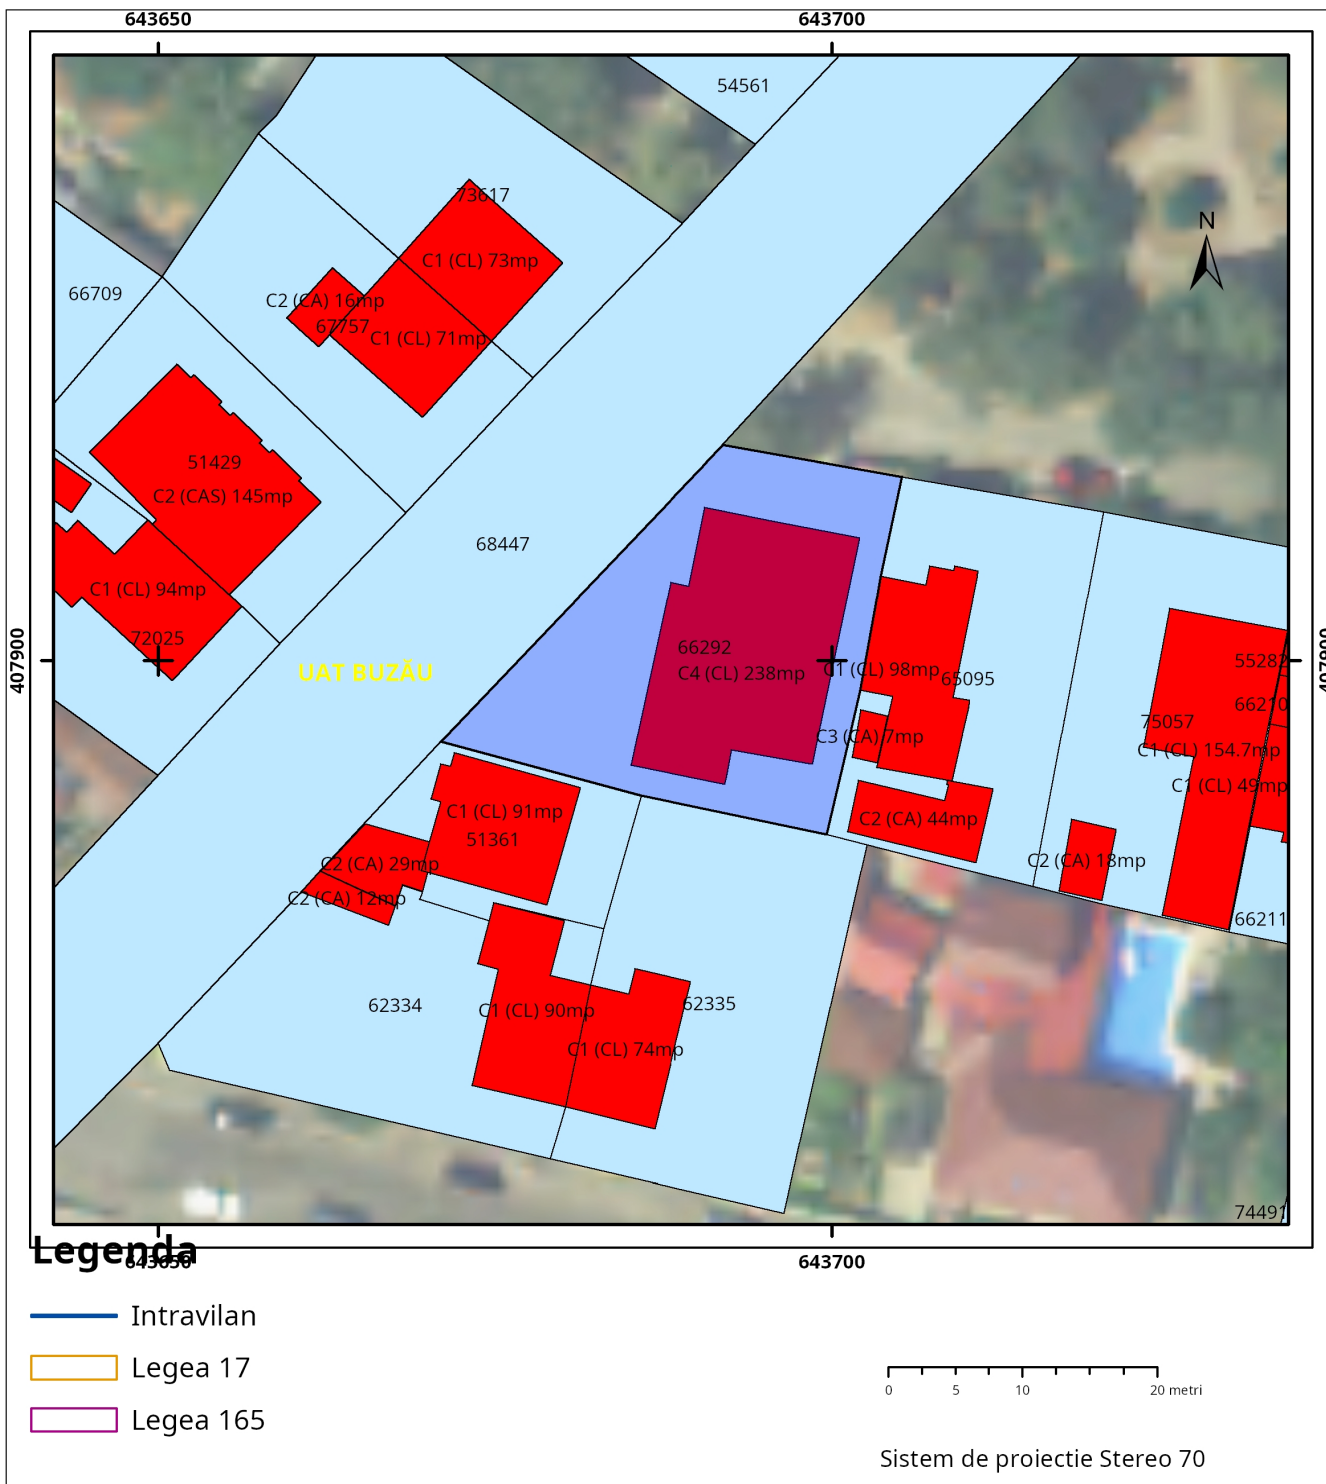

Cod verificare

EXTRAS DE PLAN CADASTRAL

pentru imobilul cu IE **66292**, UAT Buzău / BUZAU, Loc.
Buzau, Al. Romanitei, Nr. 1

Nr.cerere	187366
Ziua	20
Luna	11
Anul	2024

Teren: 586 mp

Teren: Intravilan

Categoria de folosinta(mp): Curti Constructii 586mp

Plan detaliu

Plan de ansamblu

Sarcini tehnice (intersecții cu limitele legilor speciale)
Legea 17, Art. 3 □

Semnat electronic

Ultima actualizare a geometriei: 05-09-2023
Data și ora generării: 20-11-2024 15:25